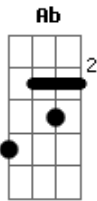

© ukulele-chords.com