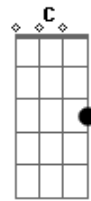

© ukulele-chords.com