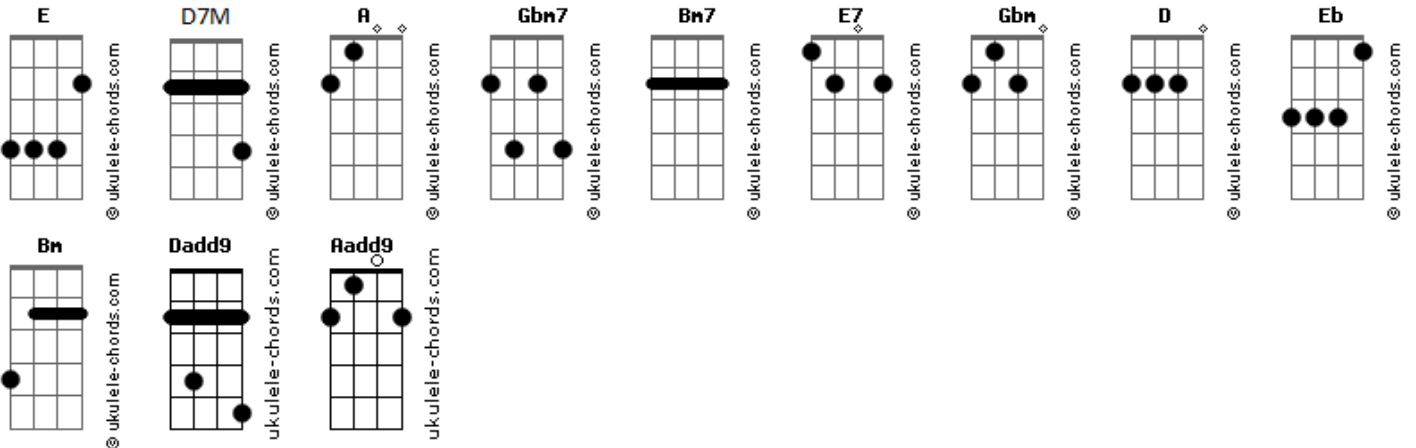

Padre Osvaldo de Oliveira - O Amor do Pai

tom:

A
[Primeira Parte]

A E Gbm7
Pai, meu coração sentiu saudades
Dadd9 Bm7 E7
Foi triste aquele dia em que parti
Aadd9 E Gbm D7M
Sei, meu coração está querendo dizer
Aadd9 E Aadd9 E
Pai, amo você!

[Refrão]

A E
Tenho medo de reconhecer esse amor
D Eb A
Não tenho coragem de aceitar
D E A E Gbm D7M
Mas eu vou voltar, sei que vou chorar
Aadd9 E A E7
Mas perto de você que quero estar

[Segunda Parte]

A E Gbm7
Pai, eu nem sei bem o que dizer
Dadd9 Bm7 E7
Meu sonho se esvaiu na escuridão
Aadd9 E Gbm D7M
Gastei tudo o que tinha, feri o teu coração
Aadd9 E Aadd9 E
Não posso mais ser filho teu, oh, não!

[Refrão]

A E
Tenho medo de reconhecer esse amor
D Eb A
Não tenho coragem de aceitar
D E A E Gbm D7M
Mas eu vou voltar, sei que vou chorar
Aadd9 E A E7
Mas perto de você que quero estar

Acordes

[Terceira Parte]

A E
Sem o teu amor não saberei mais viver
D Eb A
Não quero mais saber de partir
D E A E Gbm D7M
Sabes perdoar, acolhes quem errou
Aadd9 E A E7
Pai, junto de ti serei feliz!

A E
Sem o teu amor não saberei mais viver
D Eb A
Não quero mais saber de partir
D E A E Gbm D7M
Sabes perdoar, acolhes quem errou
Aadd9 E A Gbm
Pai, junto de ti serei feliz!