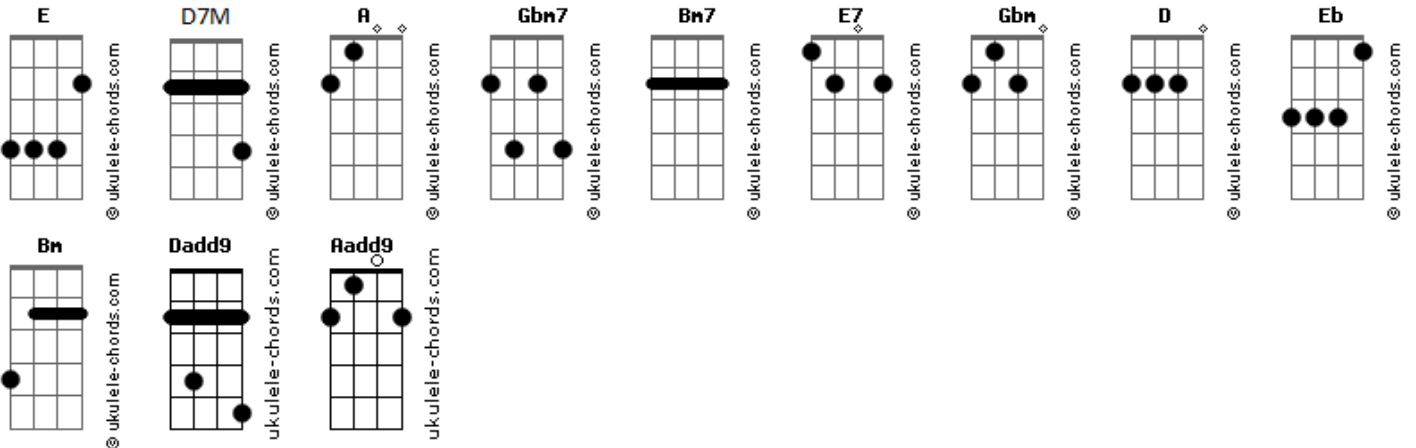

Padre Osvaldo de Oliveira - O Amor do Pai

tom:

[Primeira Parte]

A E Gbm7
Pai, meu coração sentiu saudades
Dadd9 Bm7 E7
Foi triste aquele dia em que parti
Aadd9 E Gbm D7M
Sei, meu coração está querendo dizer
Aadd9 E Aadd9 E
Pai, amo você!

[Refrão]

A E
Tenho medo de reconhecer esse amor
D Eb A
Não tenho coragem de aceitar
D E A E Gbm D7M
Mas eu vou voltar, sei que vou chorar
Aadd9 E A E7
Mas perto de você que quero estar

[Segunda Parte]

A E Gbm7
Pai, eu nem sei bem o que dizer
Dadd9 Bm7 E7
Meu sonho se esvaiu na escuridão
Aadd9 E Gbm D7M
Gastei tudo o que tinha, feri o teu coração
Aadd9 E Aadd9 E
Não posso mais ser filho teu, oh, não!

[Refrão]

A E
Tenho medo de reconhecer esse amor
D Eb A
Não tenho coragem de aceitar
D E A E Gbm D7M
Mas eu vou voltar, sei que vou chorar
Aadd9 E A E7
Mas perto de você que quero estar

Acordes

[Terceira Parte]

A E
Sem o teu amor não saberei mais viver
D Eb A
Não quero mais saber de partir
D E A E Gbm D7M
Sabes perdoar, acolhes quem errou
Aadd9 E A E7
Pai, junto de ti serei feliz!

A E
Sem o teu amor não saberei mais viver
D Eb A
Não quero mais saber de partir
D E A E Gbm D7M
Sabes perdoar, acolhes quem errou
Aadd9 E A Gbm
Pai, junto de ti serei feliz!