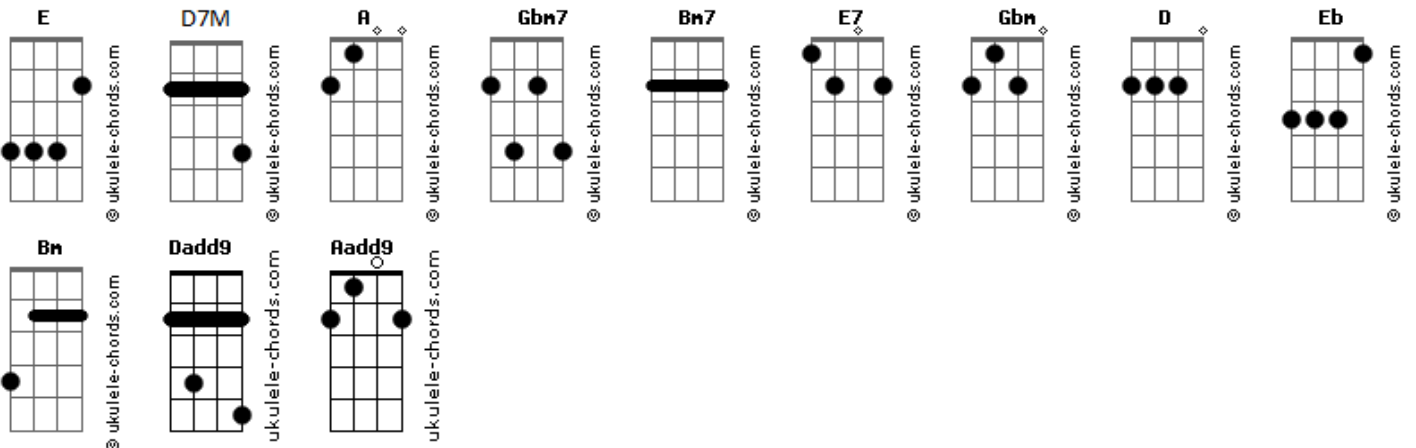

Padre Osvaldo de Oliveira - O Amor do Pai

tom:

[Primeira Parte]

A E Gbm7
Pai, meu coração sentiu saudades
Dadd9 Bm7 E7
Foi triste aquele dia em que parti
Aadd9 E Gbm D7M
Sei, meu coração está querendo dizer
Aadd9 E Aadd9 E
Pai, amo você!

[Refrão]

A E
Tenho medo de reconhecer esse amor
D Eb A
Não tenho coragem de aceitar
D E A E Gbm D7M
Mas eu vou voltar, sei que vou chorar
Aadd9 E A E7
Mas perto de você que quero estar

[Segunda Parte]

A E Gbm7
Pai, eu nem sei bem o que dizer
Dadd9 Bm7 E7
Meu sonho se esvaiu na escuridão
Aadd9 E Gbm D7M
Gastei tudo o que tinha, feri o teu coração
Aadd9 E Aadd9 E
Não posso mais ser filho teu, oh, não!

[Refrão]

A E
Tenho medo de reconhecer esse amor
D Eb A
Não tenho coragem de aceitar
D E A E Gbm D7M
Mas eu vou voltar, sei que vou chorar
Aadd9 E A E7
Mas perto de você que quero estar

Acordes

[Terceira Parte]

A E
Sem o teu amor não saberei mais viver
D Eb A
Não quero mais saber de partir
D E A E Gbm D7M
Sabes perdoar, acolhes quem errou
Aadd9 E A E7
Pai, junto de ti serei feliz!

A E
Sem o teu amor não saberei mais viver
D Eb A
Não quero mais saber de partir
D E A E Gbm D7M
Sabes perdoar, acolhes quem errou
Aadd9 E A Gbm
Pai, junto de ti serei feliz!