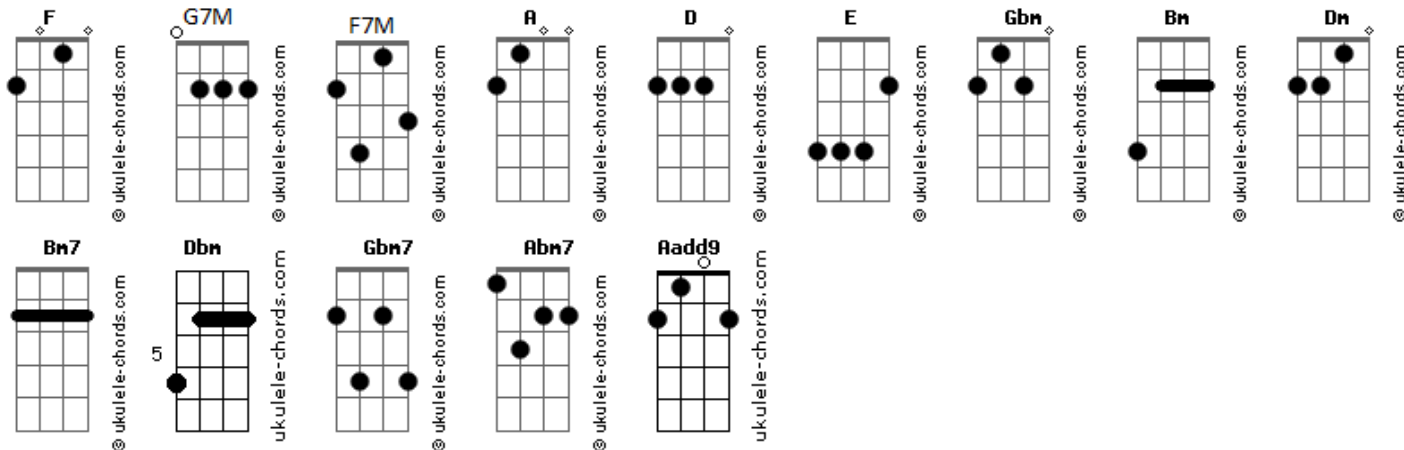

Padre Osvaldo de Oliveira - Buscar a Luz

tom:

Intro: A D E Gbm E
A G7M Bm F7M Dm Bm7 E

A Dbm
Quando chega o amanhecer é belo o nascer do sol
D Bm E
Eu sei que tua palavra vem bem cedo despertar

D Aadd9 Gbm7
E como um belo girasol, vou seguir a tua luz!
Bm Bm E A
Tua voz a me chamar, vou seguir, senhor Jesus!
D F Aadd9 Gbm7 Abm7
E como um belo girasol, vou seguir a tua luz!
G7M Bm D E A
Tua voz a me chamar, vou seguir, senhor Jesus!

(A D E)

A Dbm
E quando chega o entardecer eu quero ver o pôr do sol

Acordes

D Bm E
A linha do horizonte vai dourar o meu olhar
D Aadd9 Gbm7
E como um belo girasol, vou seguir a tua luz!
Bm Bm E A
Tua voz a me chamar, vou seguir, senhor Jesus!
D F Aadd9 Gbm7 Abm7
E como um belo girasol, vou seguir a tua luz!
G7M Bm D E A
Tua voz a me chamar, vou seguir, senhor Jesus!
Intro: A D E Gbm E A G7M Bm F7M Dm Bm7 E

D Aadd9 Gbm7
E como um belo girasol, vou seguir a tua luz!
Bm Bm E A
Tua voz a me chamar, vou seguir, senhor Jesus!
D F Aadd9 Gbm7 Abm7
E como um belo girasol, vou seguir a tua luz!
G7M Bm D E A
Tua voz a me chamar, vou seguir, senhor Jesus!