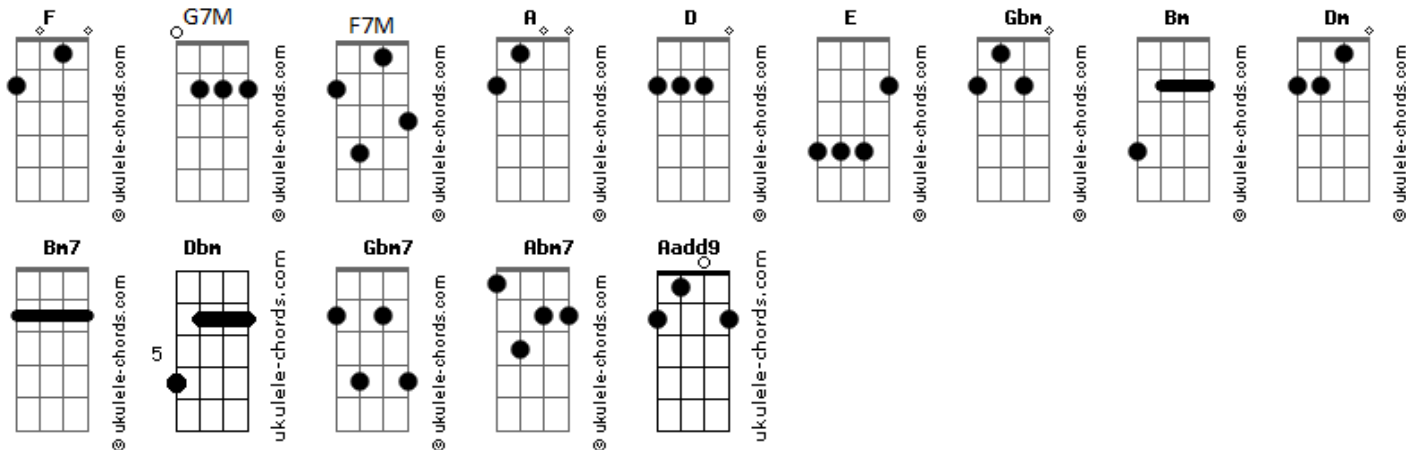

Padre Osvaldo de Oliveira - Buscar a Luz

tom:

Intro: A D E Gbm E
A G7M Bm F7M Dm Bm7 E

A Dbm
Quando chega o amanhecer é belo o nascer do sol
D Bm E
Eu sei que tua palavra vem bem cedo despertar

D Aadd9 Gbm7
E como um belo girasol, vou seguir a tua luz!
Bm Bm E A
Tua voz a me chamar, vou seguir, senhor Jesus!
D F Aadd9 Gbm7 Abm7
E como um belo girasol, vou seguir a tua luz!
G7M Bm D E A
Tua voz a me chamar, vou seguir, senhor Jesus!

(A D E)

A Dbm
E quando chega o entardecer eu quero ver o pôr do sol

Acordes

D Bm E
A linha do horizonte vai dourar o meu olhar
D Aadd9 Gbm7
E como um belo girasol, vou seguir a tua luz!
Bm Bm E A
Tua voz a me chamar, vou seguir, senhor Jesus!
D F Aadd9 Gbm7 Abm7
E como um belo girasol, vou seguir a tua luz!
G7M Bm D E A
Tua voz a me chamar, vou seguir, senhor Jesus!
Intro: A D E Gbm E A G7M Bm F7M Dm Bm7 E

D Aadd9 Gbm7
E como um belo girasol, vou seguir a tua luz!
Bm Bm E A
Tua voz a me chamar, vou seguir, senhor Jesus!
D F Aadd9 Gbm7 Abm7
E como um belo girasol, vou seguir a tua luz!
G7M Bm D E A
Tua voz a me chamar, vou seguir, senhor Jesus!