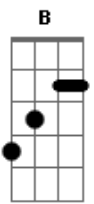

© ukulele-chords.com