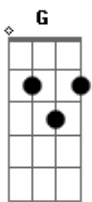

© ukulele-chords.com