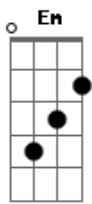

© ukulele-chords.com