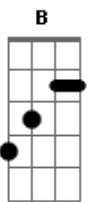

© ukulele-chords.com