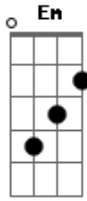

© ukulele-chords.com