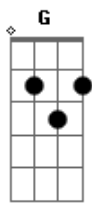

© ukulele-chords.com