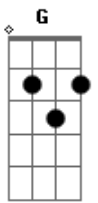

© ukulele-chords.com