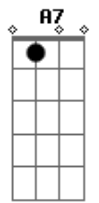

© ukulele-chords.com