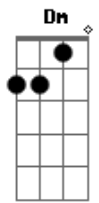

© ukulele-chords.com