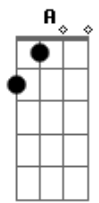

Padre Miguel Angelo - Discípulo

Tom: F
Intro: F Bb F Bb

F Bb F Bb
Mestre, quero ser um discípulo teu, poder seguir pra onde me
F Bb G C
Enviases, fazes de mim aquilo que queres
F Bb F Bb F
Falar teu nome cantar por ti e agradecer pelos dons que me
destes e
Bb G C
Pela vida que recebi
F Bb F Bb
O mal jamais me surpreenderá e se ao falar de ti me
perseguirem
Bb G C
Sei que terei tua mão a me guiar
Bb F F7 Bb
Quando na dor na tentação, quero agarrar-me em tuas mãos, em
Gm C G Dm
Qualquer decisão, tua vontade irá me guiar

(Bb F C Dm)
(Bb F C)

F Bb F Bb F
O mal jamais me surpreenderá e se ao falar de ti me
perseguirem sei
Bb G C
Que terei tua mão a me guiar
Bb F F7 Bb
Quando na dor na tentação quero agarrar-me em tuas mãos em
qualquer
C Dm A7 Dm
Decisão, tua vontade irá me guiar
Dm Gm A7
F Se por vezes o poder me dominar, fazendo me sentir grande um
só
Dm F7 Bb A7 Dm C Bb
Momento, que eu tente parar o vento pra reconhecer que maior é
o
G Bb Am Gm C
Senhor e volte humilde pra recomçar
Bb Am Gm C F
Aaaaa ser discípulo, de meu Deus
Bb F F7 Bb
Quando na dor na tentação quero agarrar-me em tuas mãos
Gm C C7 F
Em qualquer decisão, tua vontade irá me guiar

Acordes

© ukulele-chords.com