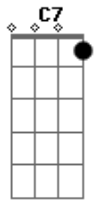

© ukulele-chords.com