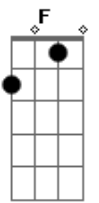

© ukulele-chords.com