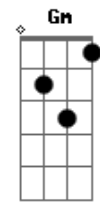

© ukulele-chords.com