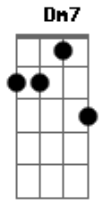

© ukulele-chords.com