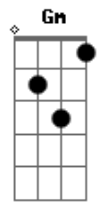

© ukulele-chords.com