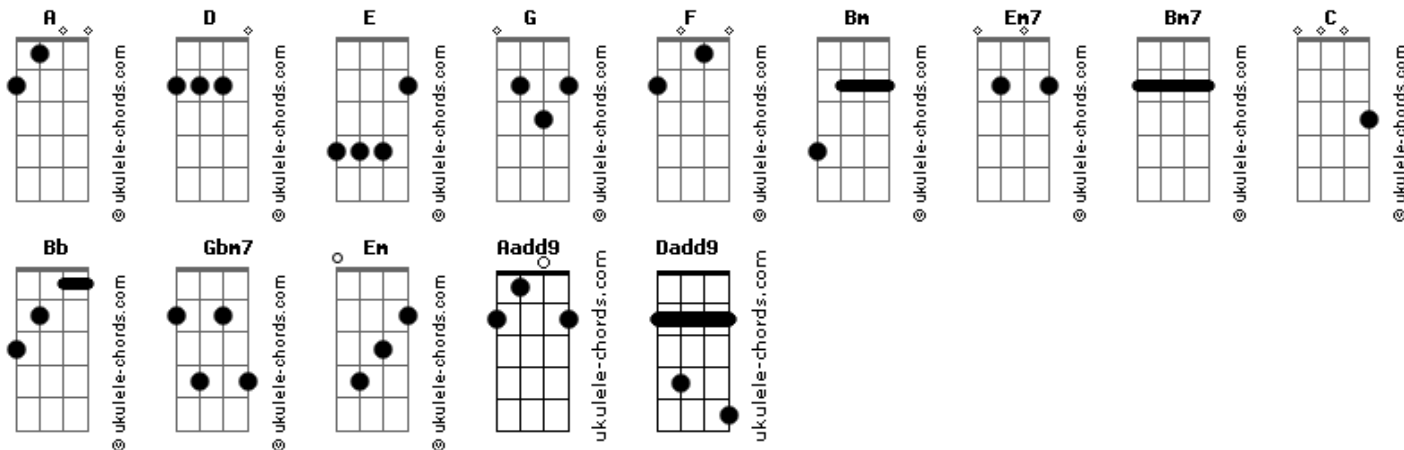

Padre Marcelo Rossi - Seja o Centro

tom:

Intro: D E G F Bm

A A D D
Seja o centro, seja tudo
D Em7 D G Bm7 Aadd9
Em meu cora...ção se_nhor
Em7 D D
Seja a vida, em meu peito
D Em7 D G Bm7 A
Cada dia aqui e eternamente

[Refrão]

D G D A A A
Jesus, Jesus. meu amado!
C Bm7 A A A
Jesus, Jesus

A A D D
Seja o sol que me aquece
D Em7 D G Bm7 Aadd9
Em meu cora-ção, se-nhor
Em7 D D
Seja a força que me sustenta
D Em7 D G Bm7 A.
Cada dia aqui e eternamente

[Refrão]

D G D A A A
Jesus, Jesus. meu tesouro
C Bm7 A A A
Jesus, Jesus

[Ponte] G A

A Dadd9 D
Meu tesouro
G Aadd9
Minha razão de viver
Bb Bm7 Gbm7
Meu anseio
A Bm7 D
É te conhecer

G A
Pois não há outro igual a ti
G D Bm7
A quem tenho eu além de ti

Acordes

C A Bm7 D Em D
És minha vida, és a fonte jesus

D G D A A A C
Jesus, Jesus. meu amado!
Bm7 A A A
Jesus, Jesus

G A
Pois não há outro igual a ti
G D Bm7
A quem tenho eu além de ti
C A D Em D
És minha vida, és a fonte Jesus

[Refrão]

D G D A A A C
Jesus, Jesus. meu amado!
Bm7 A A A
Jesus, Jesus

A Dadd9 D
Meu tesouro
G Aadd9
Minha razão de viver
Bb Bm7 Gbm7
Meu anseio
A Bm7
É te conhecer

D G A
Pois não há outro igual a ti
G D Bm7
A quem tenho eu além de ti
C A Bm7 D Em D
És minha vida, és a fonte jesus

D G D A A A C
Jesus, Jesus. minha força
Bm7 A A A
Jesus, Jesus. meu tesouro

D G D A A A C
Jesus, Jesus. meu amado!
Bm7 A A A
Jesus, Jesus. eu te amo!

[Final] D E G A D