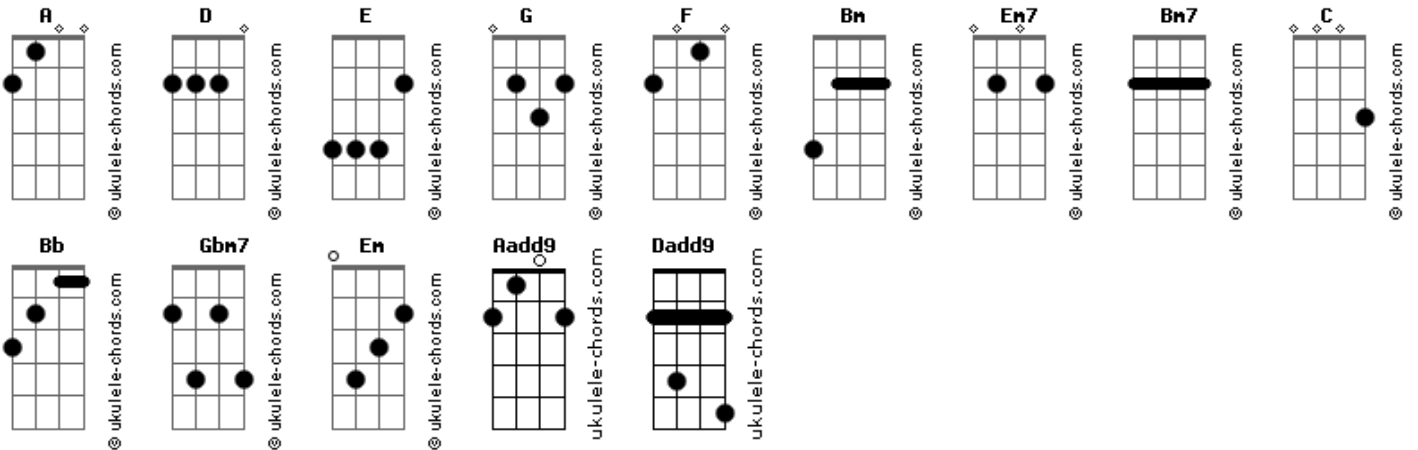

Padre Marcelo Rossi - Seja o Centro

tom: D

Intro: D E G F Bm

A A D D
Seja o centro, seja tudo
D Em7 D G Bm7 Aadd9
Em meu cora...ção se_nhor
Em7 D D
Seja a vida, em meu peito
D Em7 D G Bm7 A
Cada dia aqui e eternamente

[Refrão]
D G D A A A
Jesus, Jesus. meu amado!
C Bm7 A A A
Jesus, Jesus

A A D D
Seja o sol que me aquece
D Em7 D G Bm7 Aadd9
Em meu cora-ção, se-nhor
Em7 D D
Seja a força que me sustenta
D Em7 D G Bm7 A.
Cada dia aqui e eternamente

[Refrão]
D G D A A A
Jesus, Jesus. meu tesouro
C Bm7 A A A
Jesus, Jesus

[Ponte] G A
A Dadd9 D
Meu tesouro
G Aadd9
Minha razão de viver
Bb Bm7 Gbm7
Meu anseio
A Bm7 D
É te conhecer

G A
Pois não há outro igual a ti
G D Bm7
A quem tenho eu além de ti

Acordes

C A Bm7 D Em D
És minha vida, és a fonte Jesus
D G D A A A C
Jesus, Jesus. meu amado!
Bm7 A A A
Jesus, Jesus

G A
Pois não há outro igual a ti
G D Bm7
A quem tenho eu além de ti
C A D Em D
És minha vida, és a fonte Jesus

[Refrão]
D G D A A A C
Jesus, Jesus. meu amado!
Bm7 A A A
Jesus, Jesus

A Dadd9 D
Meu tesouro
G Aadd9
Minha razão de viver
Bb Bm7 Gbm7
Meu anseio
A Bm7
É te conhecer

D G A
Pois não há outro igual a ti
G D Bm7
A quem tenho eu além de ti
C A Bm7 D Em D
És minha vida, és a fonte Jesus

D G D A A A C
Jesus, Jesus. minha força
Bm7 A A A
Jesus, Jesus. meu tesouro

D G D A A A C
Jesus, Jesus. meu amado!
Bm7 A A A
Jesus, Jesus. eu te amo!

[Final] D E G A D