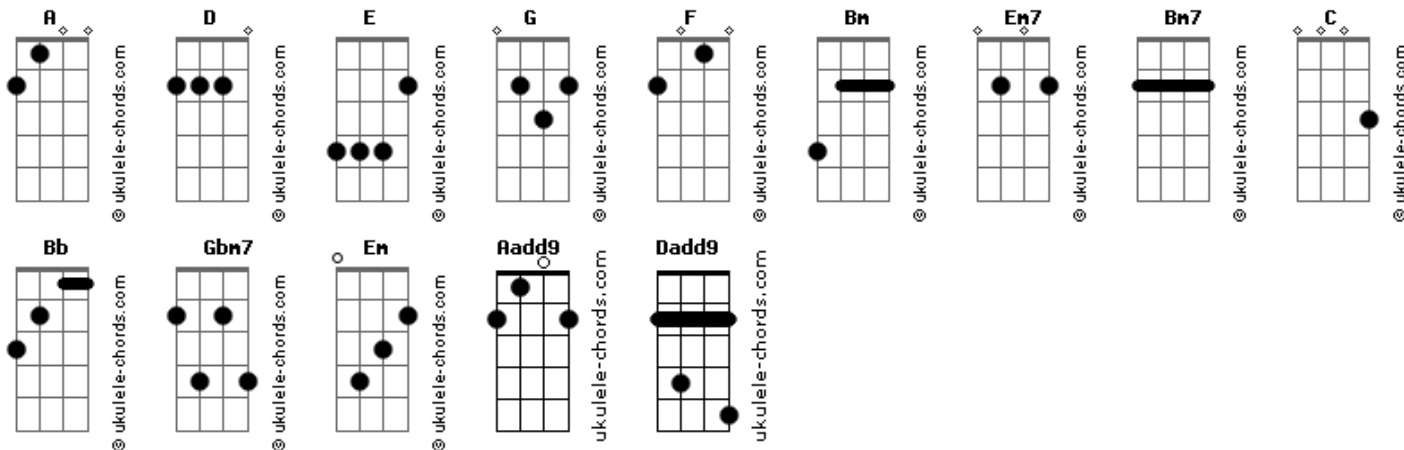

Padre Marcelo Rossi - Seja o Centro

tom:

Intro: D E G F Bm
A A D D
Seja o centro, seja tudo
D Em7 D G Bm7 Aadd9
Em meu cora...ção se_nhor
Em7 D D
Seja a vida, em meu peito
D Em7 D G Bm7 A
Cada dia aqui e eternamente

[Refrão]

D G D A A A
Jesus, Jesus. meu amado!
C Bm7 A A A
Jesus, Jesus

A A D D
Seja o sol que me aquece
D Em7 D G Bm7 Aadd9
Em meu cora-ção, se-nhor
Em7 D D
Seja a força que me sustenta
D Em7 D G Bm7 A.
Cada dia aqui e eternamente

[Refrão]

D G D A A A
Jesus, Jesus. meu tesouro
C Bm7 A A A
Jesus, Jesus

[Ponte] G A

A Dadd9 D
Meu tesouro
G Aadd9
Minha razão de viver
Bb Bm7 Gbm7
Meu anseio
A Bm7 D
É te conhecer

G A
Pois não há outro igual a ti
G D Bm7
A quem tenho eu além de ti

Acordes

C A Bm7 D Em D
És minha vida, és a fonte Jesus

D G D A A A C
Jesus, Jesus. meu amado!
Bm7 A A A
Jesus, Jesus

G A
Pois não há outro igual a ti
G D Bm7
A quem tenho eu além de ti
C A D Em D
És minha vida, és a fonte Jesus

[Refrão]

D G D A A A C
Jesus, Jesus. meu amado!
Bm7 A A A
Jesus, Jesus

A Dadd9 D
Meu tesouro
G Aadd9
Minha razão de viver
Bb Bm7 Gbm7
Meu anseio
A Bm7
É te conhecer

D G A
Pois não há outro igual a ti
G D Bm7
A quem tenho eu além de ti
C A Bm7 D Em D
És minha vida, és a fonte Jesus

D G D A A A C
Jesus, Jesus. minha força
Bm7 A A A
Jesus, Jesus. meu tesouro

D G D A A A C
Jesus, Jesus. meu amado!
Bm7 A A A
Jesus, Jesus. eu te amo!

[Final] D E G A D