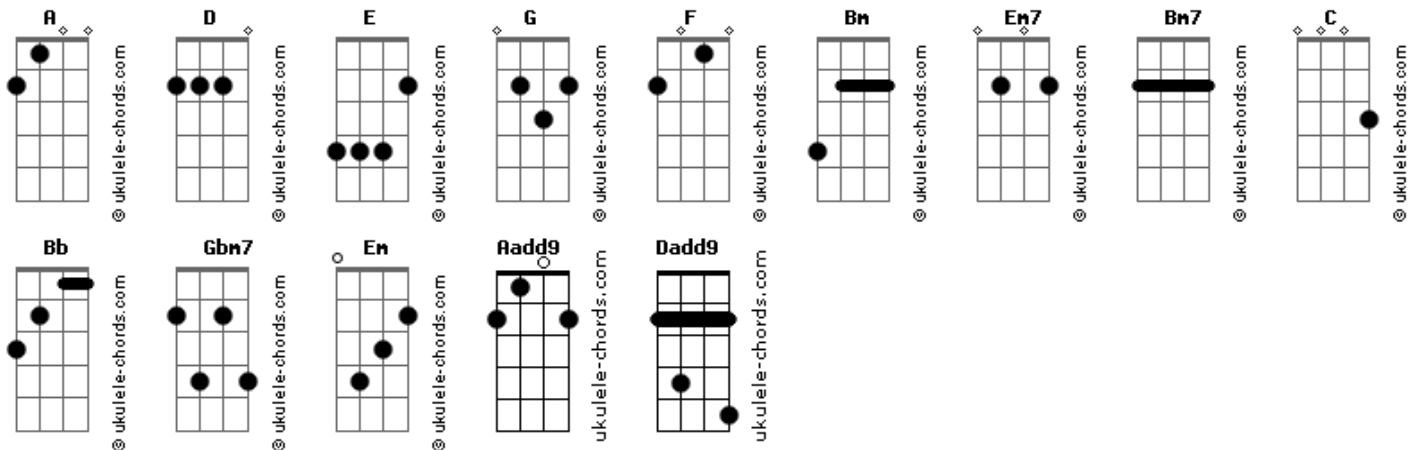

Padre Marcelo Rossi - Seja o Centro

tom:

Intro: D E G F Bm

A A D D
Seja o centro, seja tudo
D Em7 D G Bm7 Aadd9
Em meu cora...ção se_nhor
Em7 D D
Seja a vida, em meu peito
D Em7 D G Bm7 A
Cada dia aqui e eternamente

[Refrão]

D G D A A A
Jesus, Jesus. meu amado!
C Bm7 A A A
Jesus, Jesus

A A D D
Seja o sol que me aquece
D Em7 D G Bm7 Aadd9
Em meu cora-ção, se-nhor
Em7 D D
Seja a força que me sustenta
D Em7 D G Bm7 A.
Cada dia aqui e eternamente

[Refrão]

D G D A A A
Jesus, Jesus. meu tesouro
C Bm7 A A A
Jesus, Jesus

[Ponte] G A

A Dadd9 D
Meu tesouro
G Aadd9
Minha razão de viver
Bb Bm7 Gbm7
Meu anseio
A Bm7 D
É te conhecer

G A
Pois não há outro igual a ti
G D Bm7
A quem tenho eu além de ti

Acordes

C A Bm7 D Em D
És minha vida, és a fonte jesus

D G D A A A C
Jesus, Jesus. meu amado!
Bm7 A A A
Jesus, Jesus

G A
Pois não há outro igual a ti
G D Bm7
A quem tenho eu além de ti
C A D Em D
És minha vida, és a fonte Jesus

[Refrão]

D G D A A A C
Jesus, Jesus. meu amado!
Bm7 A A A
Jesus, Jesus

A Dadd9 D
Meu tesouro
G Aadd9
Minha razão de viver
Bb Bm7 Gbm7
Meu anseio
A Bm7
É te conhecer

D G A
Pois não há outro igual a ti
G D Bm7
A quem tenho eu além de ti
C A Bm7 D Em D
És minha vida, és a fonte jesus

D G D A A A C
Jesus, Jesus. minha força
Bm7 A A A
Jesus, Jesus. meu tesouro

D G D A A A C
Jesus, Jesus. meu amado!
Bm7 A A A
Jesus, Jesus. eu te amo!

[Final] D E G A D