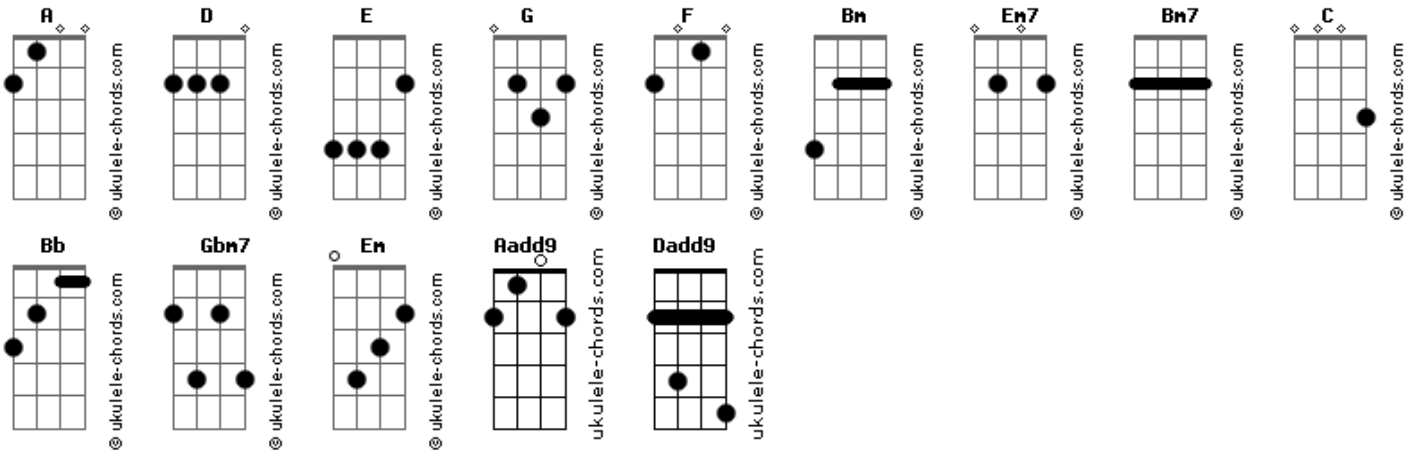

Padre Marcelo Rossi - Seja o Centro

tom: D

Intro: D E G F Bm

A A D D
Seja o centro, seja tudo
D Em7 D G Bm7 Aadd9
Em meu cora...ção se_nhor
Em7 D D
Seja a vida, em meu peito
D Em7 D G Bm7 A
Cada dia aqui e eternamente

[Refrão]
D G D A A A
Jesus, Jesus. meu amado!
C Bm7 A A A
Jesus, Jesus

A A D D
Seja o sol que me aquece
D Em7 D G Bm7 Aadd9
Em meu cora-ção, se-nhor
Em7 D D
Seja a força que me sustenta
D Em7 D G Bm7 A.
Cada dia aqui e eternamente

[Refrão]
D G D A A A
Jesus, Jesus. meu tesouro
C Bm7 A A A
Jesus, Jesus

[Ponte] G A
A Dadd9 D
Meu tesouro
G Aadd9
Minha razão de viver
Bb Bm7 Gbm7
Meu anseio
A Bm7 D
É te conhecer

G A
Pois não há outro igual a ti
G D Bm7
A quem tenho eu além de ti

Acordes

C A Bm7 D Em D
És minha vida, és a fonte jesus
D G D A A A C
Jesus, Jesus. meu amado!
Bm7 A A A
Jesus, Jesus

G A
Pois não há outro igual a ti
G D Bm7
A quem tenho eu além de ti
C A D Em D
És minha vida, és a fonte Jesus

[Refrão]
D G D A A A C
Jesus, Jesus. meu amado!
Bm7 A A A
Jesus, Jesus

A Dadd9 D
Meu tesouro
G Aadd9
Minha razão de viver
Bb Bm7 Gbm7
Meu anseio
A Bm7
É te conhecer

D G A
Pois não há outro igual a ti
G D Bm7
A quem tenho eu além de ti
C A Bm7 D Em D
És minha vida, és a fonte jesus

D G D A A A C
Jesus, Jesus. minha força
Bm7 A A A
Jesus, Jesus. meu tesouro

D G D A A A C
Jesus, Jesus. meu amado!
Bm7 A A A
Jesus, Jesus. eu te amo!

[Final] D E G A D