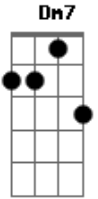

© ukulele-chords.com

© ukulele-chords.com