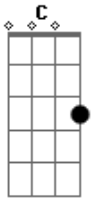

Padre Marcelo Rossi - Pão da Vida

Tom: C

G Am Bm C
Na comunhão, Jesus Se dá no pão,
G Em F D7
O cordeiro imolado é refeição.
G Am Bm C
Nosso alimento de amor e salvação,
G Em F D7
Em torno deste altar somos irmãos.

Refrão 2x:

G Am Bm C
O pão da vida és Tu Jesus, o pão do céu.

G Am Bm
O caminho, a verdade, via de amor
C D7 G D7
Dom de Deus, nosso Redentor.

G Am Bm C
Toma e come, isto é o meu corpo
G Em F D7
Que do trigo se faz pão, é refeição.
G Am Bm C
Na Eucaristia, o vinho se torna sangue
G Em F D7
Verdadeira bebida, nossa alegria

Refrão 2X:

Acordes

© ukulele-chords.com