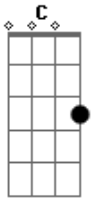

# Padre Marcelo Rossi - Pão da Vida

Tom: C

G Am Bm C  
 Na comunhão, Jesus Se dá no pão,  
G Em F D7  
 O cordeiro imolado é refeição.  
G Am Bm C  
 Nosso alimento de amor e salvação,  
G Em F D7  
 Em torno deste altar somos irmãos.

Refrão 2x:

G Am Bm C  
 O pão da vida és Tu Jesus, o pão do céu.

G Am Bm  
 O caminho, a verdade, via de amor  
C D7 G D7  
 Dom de Deus, nosso Redentor.

G Am Bm C  
 Toma e come, isto é o meu corpo  
G Em F D7  
 Que do trigo se faz pão, é refeição.  
G Am Bm C  
 Na Eucaristia, o vinho se torna sangue  
G Em F D7  
 Verdadeira bebida, nossa alegria

Refrão 2X: