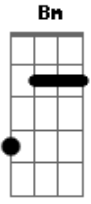

© ukulele-chords.com