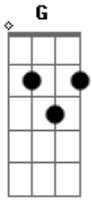

© ukulele-chords.com