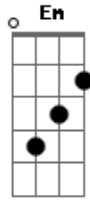

© ukulele-chords.com