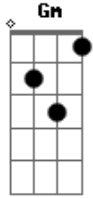

Padre Léo - A Caminhada

Tom: C

F G C G Am Am Dm Dm G
Alguém chama, Ele me ama e me conduz e me quer feliz
C G Am Am Dm Dm G Gm C7
Ele fala, só escuto, paro mudo e o que Ele me diz

F7M G
Vem me seguir que eu caminho
Em7 E7

Am Am Dm Dm
Junto com você ao fim
Depois da caminhada você é feliz

G G7 C Gm C7 C7
Se deixas todas coisas só por mim, por mim
F7M G

Vem me seguir que o meu caminho

Em7 E7
É o da porta estreita, sim

Am Am Dm Dm
Porém ao acabar junto de mim
G G7 F Fm C

Você vai entender por que é bom, é bom servir

C G Am Am Dm Dm G F G
Ele quer uma resposta Todo dia de você irmão
C G Am Am Dm Dm G Gm C7
É difícil a caminhada E por isso, ele lhe estende a mão

F7M G
Vem me seguir que eu caminho
Em7 E7

Am Am Dm Dm
Junto com você ao fim
Depois da caminhada você é feliz

G G7 C Gm C7 C7
Se deixas todas coisas só por mim, por mim
F7M G

Vem me seguir que o meu caminho

Em7 E7
É o da porta estreita, sim

Am Am Dm Dm
Porém ao acabar junto de mim

G G7 F Fm C
Você vai entender por que é bom, é bom servir

Acordes

© ukulele-chords.com