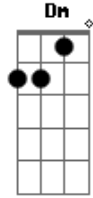

Am Am Dm Dm
 Junto com você ao fim
 Depois da caminhada você é feliz

G G7 C Gm C7 C7
 Se deixas todas coisas só por mim, por mim
 F7M G

Vem me seguir que o meu caminho

Em7 E7
 É o da porta estreita, sim

Am Am Dm Dm
 Porém ao acabar junto de mim

G G7 F Fm C
 Você vai entender por que é bom, é bom servir

Acordes

© ukulele-chords.com

© ukulele-chords.com

© ukulele-chords.com

© ukulele-chords.com

© ukulele-chords.com

© ukulele-chords.com