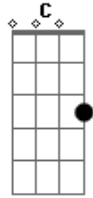

Am Am Dm Dm
 Junto com você ao fim
 Depois da caminhada você é feliz

G G7 C Gm C7 C7
 Se deixas todas coisas só por mim, por mim
 F7M G

Vem me seguir que o meu caminho

Em7 E7
 É o da porta estreita, sim

Am Am Dm Dm
 Porém ao acabar junto de mim
 G G7 F Fm C

Você vai entender por que é bom, é bom servir

C G Am Am Dm Dm G F G
 Ele quer uma resposta Todo dia de você irmão
 C G Am Am Dm Dm G Gm C7
 É difícil a caminhada E por isso, ele lhe estende a mão

F7M G
 Vem me seguir que eu caminho
 Em7 E7

Am Am Dm Dm
 Junto com você ao fim
 Depois da caminhada você é feliz

G G7 C Gm C7 C7
 Se deixas todas coisas só por mim, por mim
 F7M G

Vem me seguir que o meu caminho

Em7 E7
 É o da porta estreita, sim

Am Am Dm Dm
 Porém ao acabar junto de mim

G G7 F Fm C
 Você vai entender por que é bom, é bom servir

Acordes

© ukulele-chords.com

© ukulele-chords.com

© ukulele-chords.com

© ukulele-chords.com

© ukulele-chords.com

© ukulele-chords.com