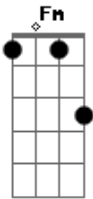

© ukulele-chords.com