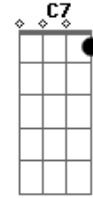

© ukulele-chords.com