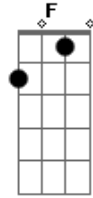

Am Am Dm Dm
 Junto com você ao fim
 Depois da caminhada você é feliz

G G7 C Gm C7 C7
 Se deixas todas coisas só por mim, por mim
 F7M G

Vem me seguir que o meu caminho

Em7 E7
 É o da porta estreita, sim

Am Am Dm Dm
 Porém ao acabar junto de mim

G G7 F Fm C
 Você vai entender por que é bom, é bom servir

Acordes

© ukulele-chords.com

© ukulele-chords.com

© ukulele-chords.com

© ukulele-chords.com

© ukulele-chords.com

© ukulele-chords.com