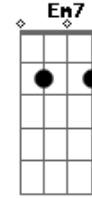

© ukulele-chords.com