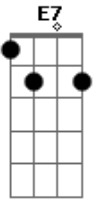

© ukulele-chords.com