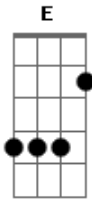

© ukulele-chords.com