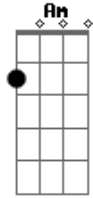

Am Am Dm Dm
 Junto com você ao fim
 Depois da caminhada você é feliz

G G7 C Gm C7 C7
 Se deixas todas coisas só por mim, por mim
 F7M G

Vem me seguir que o meu caminho

Em7 E7
 É o da porta estreita, sim

Am Am Dm Dm
 Porém ao acabar junto de mim

G G7 F Fm C
 Você vai entender por que é bom, é bom servir

Acordes

© ukulele-chords.com

© ukulele-chords.com

© ukulele-chords.com

© ukulele-chords.com

© ukulele-chords.com

© ukulele-chords.com