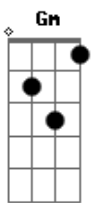

© ukulele-chords.com