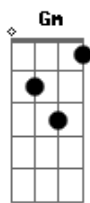

© ukulele-chords.com

© ukulele-chords.com