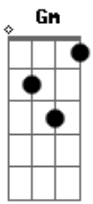

© ukulele-chords.com