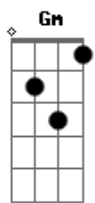

© ukulele-chords.com