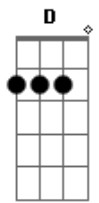

Padre Joao Carlos - Minhas Lágrimas

tom:

Intro: **Em** **C** **Am7** **D**
Em **C** **Am7** **D**

G
Por mais que eu
C **Am7**
Queira me afastar
Em7 **C** **C**
De tua presença sei que
G **C** **G**
Aí estás a me esperar
D **D**
Em teu amor

Em **Em7**
Amor que não passa
C **G** **Am**
Amor que não se acaba, amor
C **D** **Eb**
Que troca reinos por mim

Em **Em7**
Amor que não se cansa
C **G** **Am**
Amor que não descansa, amor
C **D**
Que me deseja pra si

G **C**
Recolhe minhas lágrimas
F **C** **D7** **D** **C**
Em teu coração, ó meu senhor
G **C**
Transforma o meu pranto em alegria
Em **C**
Pois eu sei que as minhas lágrimas
Am **C** **G**
Não vão durar até o amanhecer

[Solo] **Em** **C7M** **D**
Bm **C** **Am** **F** **D7**

Acordes

© ukulele-chords.com