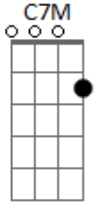

© ukulele-chords.com