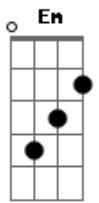

Padre Joao Carlos - Minhas Lágrimas

tom:

Intro: **Em** **C** **Am7** **D**
Em **C** **Am7** **D**

G
 Por mais que eu
C **Am7**
 Queira me afastar
Em7 **C** **C**
 De tua presença sei que
G **C** **G**
 Aí estás a me esperar
D **D**
 Em teu amor

[Solo] **Em** **C7M** **D**
Bm **C** **Am** **F** **D7**

Acordes

© ukulele-chords.com

© ukulele-chords.com

© ukulele-chords.com

© ukulele-chords.com

© ukulele-chords.com

© ukulele-chords.com