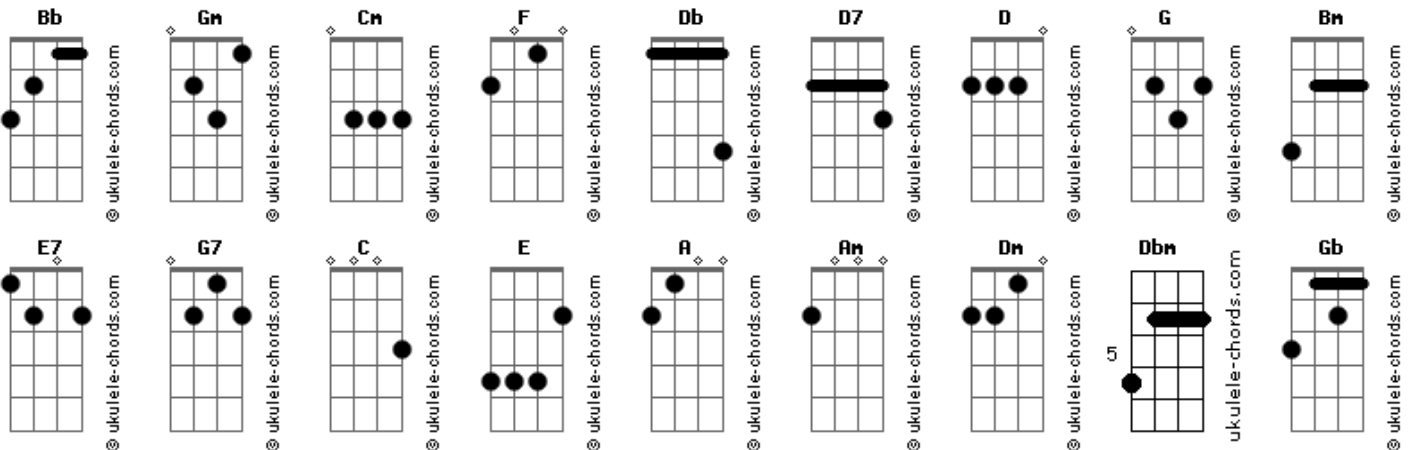

Gm Cm
Ilumina o meu caminho
F Bb
Com a lanterna de um menino
Db Cm
Dá sentido á minha vida
Db
Quando um verso me convida
D
Desenhar uma canção

G Bm
Vem ver, Deus vivendo entre nós
E7
Passeando nunca a sós
D G G7
Em humanos corações ele está
C D G E
Estes altares de gente, de flor
A D7
Sente, conhece a nossa dor

G Bm
Vem crer que o mistério dessa fé
E7
Põe sapato em nosso pé
D G G7
Quando a estrada for doída demais
C D G E
No breu da tristeza ou da solidão
A D7
Na mão de um amigo está sua mão
G Bm
Vem ver todo amor remediar
E7 D7 G G7
Remediar o rancor, fazer a mala e partir
C D G E
Ver a maldade perder e ruir
A D

No gesto que abraçe e faz sorrir
G Bm C
Me faz cantar, Laiá laiá, laiá laiá
D G
Que me abraçe e faz cantar

Am Dm
Ilumina o meu caminho
G C
Com a lanterna de um menino
F Dm
Dá sentido à minha vida
Bb
Quando um verso me convida
E
Desenhar uma canção

A Dbm
Vem ver, Deus vivendo entre nós
Gb
Passeando nunca a sós
E A A7
Em humanos corações ele está
D E A Gb
Estes altares de gente, de flor
B7 E7
Sente, conhece a nossa dor

A Dbm
Vem crer que o mistério dessa fé
Gb
Põe sapato em nosso pé
E A A7
Quando a estrada for doída demais
D E A Gb
No breu da tristeza ou da solidão
B7 E7
Na mão de um amigo está sua mão

A Dbm
Vem ver todo amor remediar
Gb E7 A A7
Remediar o rancor, fazer a mala e partir,
D E A Gb
Ver a maldade perder e ruir
B7 E
No gesto que abraçe e faz sorrir
A Dbm D
Me faz cantar, Laiá laiá laiá laiá
E A
Que me abraçe e faz cantar
Dbm D
Laiá laiá laiá laiá
E A
Que me abraçe e faz cantar

Acordes