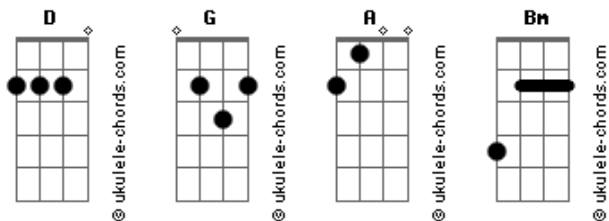

Padre Emanuel - Sagrado Coração

tom:

D

Intro: G A Bm A
G A Bm A

Minha miséria não será maior que o teu amor A
Minha miséria não será maior que o teu amor A
Minha miséria não será maior que o teu amor A
Minha miséria não será maior que o teu amor A

[Refrão]

Quero adentrar em teu sagrado coração, e me A
Curar de todas as feridas, quero adentrar em G

Acordes

Teu sagrado coração, e me encontrar no teu A Bm
Amor A

Quero adentrar em teu sagrado coração, e me G A
Curar de todas as feridas, quero adentrar em Bm A G
Teu sagrado coração, e me encontrar no teu A Bm
Amor A

Sagrado coração de Jesus Bm A G meu amigo G
Sagrado coração de Jesus Bm A esconderijo G
Sagrado coração de Jesus Bm A G A meu amor G A