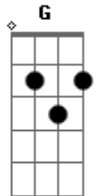

Padre Emanuel - Sagrado Coração

tom:

D

Intro: G A Bm A
G A Bm A

Minha miséria não será maior que o teu amor A
Minha miséria não será maior que o teu amor A
Minha miséria não será maior que o teu amor A
Minha miséria não será maior que o teu amor A

[Refrão]

Quero adentrar em teu sagrado coração, e me A
Curar de todas as feridas, quero adentrar em G

Acordes

© ukulele-chords.com

© ukulele-chords.com

© ukulele-chords.com

© ukulele-chords.com

Teu sagrado coração, e me encontrar no teu A Bm
Amor A

Quero adentrar em teu sagrado coração, e me G A
Curar de todas as feridas, quero adentrar em Bm A G
Teu sagrado coração, e me encontrar no teu A Bm
Amor A

Sagrado coração de Jesus Bm A G meu amigo G
Sagrado coração de Jesus Bm A esconderijo G
Sagrado coração de Jesus Bm A G A meu amor G A