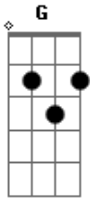

# Padre Emanuel - Sagrado Coração

tom:

Intro: <sup>D</sup>G <sup>A</sup>A <sup>Bm</sup>Bm <sup>A</sup>A  
<sup>G</sup>G <sup>A</sup>A <sup>Bm</sup>Bm <sup>A</sup>A

<sup>G</sup>Minha miséria não será maior que o teu amor <sup>Bm</sup> <sup>A</sup>  
<sup>G</sup>Minha miséria não será maior que o teu amor <sup>Bm</sup> <sup>A</sup>  
<sup>G</sup>Minha miséria não será maior que o teu amor <sup>Bm</sup> <sup>A</sup>  
<sup>G</sup>Minha miséria não será maior que o teu amor <sup>Bm</sup> <sup>A</sup>

[Refrão]

<sup>G</sup>Quero adentrar em teu sagrado coração, e me <sup>A</sup>  
<sup>Bm</sup>Curar de todas as feridas, quero adentrar em <sup>G</sup>

## Acordes

© ukulele-chords.com

© ukulele-chords.com

© ukulele-chords.com

© ukulele-chords.com

<sup>A</sup> <sup>Bm</sup>  
 Teu sagrado coração, e me encontrar no teu <sup>A</sup>  
 Amor

<sup>G</sup> <sup>A</sup>  
 Quero adentrar em teu sagrado coração, e me <sup>A</sup>  
<sup>Bm</sup>Curar de todas as feridas, quero adentrar em <sup>G</sup>  
<sup>A</sup> <sup>Bm</sup>  
 Teu sagrado coração, e me encontrar no teu <sup>A</sup>  
 Amor

<sup>G</sup> <sup>Bm</sup> <sup>A</sup> <sup>G</sup>  
 Sagrado coração de Jesus meu amigo  
<sup>G</sup> <sup>Bm</sup> <sup>A</sup> <sup>G</sup>  
 Sagrado coração de Jesus esconderijo  
<sup>G</sup> <sup>Bm</sup> <sup>A</sup> <sup>G</sup> <sup>A</sup>  
 Sagrado coração de Jesus meu amor