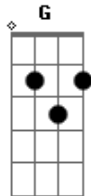

# Padre Emanuel - Sagrado Coração

tom:

D

Intro: G A Bm A  
G A Bm A

Minha miséria não será maior que o teu amor A  
Minha miséria não será maior que o teu amor A  
Minha miséria não será maior que o teu amor A  
Minha miséria não será maior que o teu amor A

[Refrão]

Quero adentrar em teu sagrado coração, e me A  
Curar de todas as feridas, quero adentrar em G

## Acordes

© ukulele-chords.com

© ukulele-chords.com

© ukulele-chords.com

© ukulele-chords.com

Teu sagrado coração, e me encontrar no teu A Bm  
Amor A

Quero adentrar em teu sagrado coração, e me G A  
Curar de todas as feridas, quero adentrar em Bm A G  
Teu sagrado coração, e me encontrar no teu A Bm  
Amor A