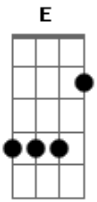

# Padre Emanuel - Preciso de Ti

tom:

Intro: **Gbm** **E** **A** **Dbm** **D**  
**Gbm** **Dbm** **D**

**Gbm** **Dbm** **D**  
 Preciso de ti, só de ti ó meu senhor  
**Gbm** **Dbm** **D**  
 Preciso de ti, só de ti ó meu senhor  
**Gbm** **Dbm** **D**  
 Preciso de ti, só de ti ó meu senhor  
**Gbm** **Dbm** **D**  
 Preciso de ti, só de ti ó meu senhor

**A** **E** **Gbm** **E**  
 O meu coração precisa de ti

## Acordes

© ukulele-chords.com

© ukulele-chords.com

© ukulele-chords.com

© ukulele-chords.com

© ukulele-chords.com

**D** **E** **Gbm**  
 Minha solidão se preenche aqui  
**A** **E** **Gbm** **E**  
 Minha vida com meus problemas irão se acalmar em ti  
**Gbm** **E** **D**  
 Por isso venho aqui para te pedir  
**Gbm** **Dbm** **D**  
 Preciso de ti, só de ti ó meu senhor  
**Gbm** **Dbm** **D**  
 Preciso de ti, só de ti ó meu senhor  
 ( **Gbm** **E** **D** )  
**Gbm** **Dbm** **D**  
 Preciso de ti, só de ti ó meu senhor