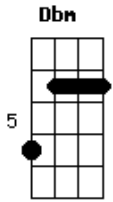

© ukulele-chords.com