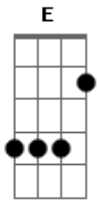

# Padre Emanuel - Preciso de Ti

tom:

Intro: **Gbm** **E** **Dbm** **D**  
**Gbm** **Dbm** **D**

**Gbm** **Dbm** **D**  
 Preciso de ti, só de ti ó meu senhor  
**Gbm** **Dbm** **D**  
 Preciso de ti, só de ti ó meu senhor  
**Gbm** **Dbm** **D**  
 Preciso de ti, só de ti ó meu senhor  
**Gbm** **Dbm** **D**  
 Preciso de ti, só de ti ó meu senhor

**A** **E** **Gbm** **E**  
 O meu coração precisa de ti

## Acordes

© ukulele-chords.com

© ukulele-chords.com

© ukulele-chords.com

© ukulele-chords.com

© ukulele-chords.com

**D** **E** **Gbm**  
 Minha solidão se preenche aqui  
**A** **E** **Gbm** **E**  
 Minha vida com meus problemas irão se acalmar em ti  
**Gbm** **E** **D**  
 Por isso venho aqui para te pedir  
  
**Gbm** **Dbm** **D**  
 Preciso de ti, só de ti ó meu senhor  
**Gbm** **Dbm** **D**  
 Preciso de ti, só de ti ó meu senhor  
  
 ( **Gbm** **E** **D** )  
  
**Gbm** **Dbm** **D**  
 Preciso de ti, só de ti ó meu senhor