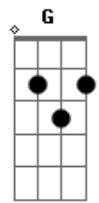

© ukulele-chords.com

D A
Não serei eu que vencerei
E
Sem sofrer
A E
Não serei eu que vencerei
Gbm E
Sem a passar pela cruz
D A
Não serei eu que vencerei
Gbm E
Sem sofrer

[Solo] A Dm A Dm
A D G E

D A E
Livrai-me Senhor do receio humilhado
D A E
Livrei-me senhor do desejo de ser aprovado
A D Bm E
Livrai-me Senhor do Receio de ser Caluniado
D A E
Livrai-me Senhor do desejo de ser conhecido