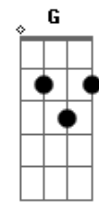

© ukulele-chords.com

D A
Não serei eu que vencerei
E
Sem sofrer
A E
Não serei eu que vencerei
Gbm E
Sem a passar pela cruz
D A
Não serei eu que vencerei
Gbm E
Sem sofrer

[Solo] A Dm A Dm
A D G E

D A E
Livrai-me Senhor do receio humilhado
D A E
Livrei-me senhor do desejo de ser aprovado
A D Bm E
Livrai-me Senhor do Receio de ser Caluniado
D A E
Livrai-me Senhor do desejo de ser conhecido