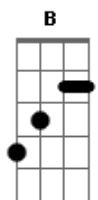

© ukulele-chords.com