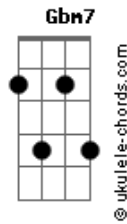

# Padre Emanuel - Não serei eu

tom:

Intro: A D A D  
A D A B D

A D E  
Meu Senhor tudo sofreu sem merecer  
A E D  
Meu Senhor flagelado em culpa  
E  
Alguma

Gbm Gbm7 Gbm7 Dm  
Meu Senhor suportou toda dor com  
A  
Muito amor  
Bm G E  
Meu Senhor tudo suportou

## Acordes

D A  
Não serei eu que vencerei  
E  
Sem sofrer  
A E  
Não serei eu que vencerei  
Gbm E  
Sem a passar pela cruz  
D A  
Não serei eu que vencerei  
Gbm E  
Sem sofrer

[Solo] A Dm A Dm  
A D G E