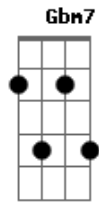

© ukulele-chords.com