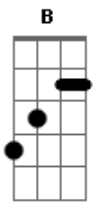

© ukulele-chords.com