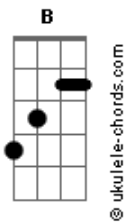

# Padre Emanuel - Não serei eu

tom:

Intro: A D A D  
A D A B D

A D E  
Meu Senhor tudo sofreu sem merecer  
A E D  
Meu Senhor flagelado em culpa  
E  
Alguma

Gbm Gbm7 Gbm7 Dm  
Meu Senhor suportou toda dor com  
A  
Muito amor  
Bm G E  
Meu Senhor tudo suportou

## Acordes

D A  
Não serei eu que vencerei  
E  
Sem sofrer  
A E  
Não serei eu que vencerei  
Gbm E  
Sem a passar pela cruz  
D A  
Não serei eu que vencerei  
Gbm E  
Sem sofrer

[Solo] A Dm A Dm  
A D G E