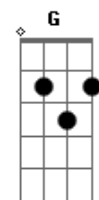

© ukulele-chords.com

D A
Não serei eu que vencerei

E
Sem sofrer

A E
Não serei eu que vencerei

Gbm E
Sem a passar pela cruz

D A
Não serei eu que vencerei

Gbm E
Sem sofrer

[Solo] A Dm A Dm
A D G E

D A E
Livrai-me Senhor do receio humilhado

D A E
Livrei-me senhor do desejo de ser aprovado

A D Bm E
Livrai-me Senhor do Receio de ser Caluniado

D A E
Livrai-me Senhor do desejo de ser conhecido