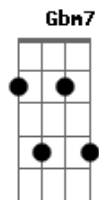

© ukulele-chords.com