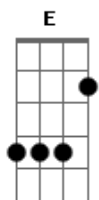

© ukulele-chords.com