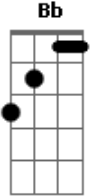

Padre Emanuel - Eu Não Estou Só

tom:

Intro: F C Dm Bb
F C Dm Bb

Minha dor eu te entrego, minha saúde eu te

Entrego

Minha família coloco em tuas mão

Pois eu sei que és a solução

Minha dor eu te entrego, minha saúde eu te

Entrego

Minha família coloco em tuas mão

Acordes

© ukulele-chords.com

© ukulele-chords.com

© ukulele-chords.com

© ukulele-chords.com

© ukulele-chords.com