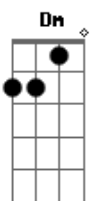

Padre Emanuel - Decisão

tom:

Intro: Bm Dm A E Gbm D Dm

A D
Sentimento que sufocam, minha
Bm A D E
Decisão de te buscar, de te adorar e ser feliz

A D
Sentimento que me impedem, de
Bm A Gbm E
Voar, de encontrar oh meu senhor

Bm E
Sei que não dá mais, para viver assim, tão
A Gbm
Escondido no meu eu, tão afundando no meu

Acordes

© ukulele-chords.com

© ukulele-chords.com

© ukulele-chords.com

© ukulele-chords.com

© ukulele-chords.com