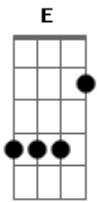

Padre Emanuel - Decisão

tom:

Intro: Bm Dm A E Gbm D Dm

A D
Sentimento que sufocam, minha
Bm A D E
Decisão de te buscar, de te adorar e ser feliz

A D
Sentimento que me impedem, de
Bm A Gbm E
Voar, de encontrar oh meu senhor

Bm E
Sei que não dá mais, para viver assim, tão
A Gbm
Escondido no meu eu, tão afundando no meu

Acordes

© ukulele-chords.com

© ukulele-chords.com

© ukulele-chords.com

© ukulele-chords.com

© ukulele-chords.com

© ukulele-chords.com

© ukulele-chords.com

E
Mar
Bm E
Sei que não dá mais, para viver assim, tão
D Gbm E
Afastado do amor, tão afastado de meu senhor
D E
Refrão: Senhor, recebe minha decisão, recebe
Dbm Gbm
O meu coração, recebe minha vocação de te
E D E
Adorar e ser feliz, sozinho eu não posso mais
Dbm
Não posso olhar para trás, pois tudo que
Gbm E D
Deixei foi para poder te adorar