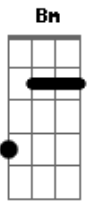

Padre Emanuel - Decisão

tom:

Intro: Bm Dm A E Gbm D Dm

A D
Sentimento que sufocam, minha
Bm A D E
Decisão de te buscar, de te adorar e ser feliz

A D
Sentimento que me impedem, de
Bm A Gbm E
Voar, de encontrar oh meu senhor

Bm E
Sei que não dá mais, para viver assim, tão
A Gbm
Escondido no meu eu, tão afundando no meu

Acordes

© ukulele-chords.com

© ukulele-chords.com

© ukulele-chords.com

© ukulele-chords.com

© ukulele-chords.com

© ukulele-chords.com

© ukulele-chords.com

E
Mar
Bm E
Sei que não dá mais, para viver assim, tão
D Gbm E
Afastado do amor, tão afastado de meu senhor
D E
Refrão: Senhor, recebe minha decisão, recebe
Dbm Gbm
O meu coração, recebe minha vocação de te
E D E
Adorar e ser feliz, sozinho eu não posso mais
Dbm
Não posso olhar para trás, pois tudo que
Gbm E D
Deixei foi para poder te adorar