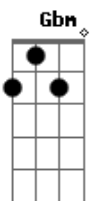

Padre Emanuel - Decisão

tom:

Intro: Bm Dm A E Gbm D Dm

A D
Sentimento que sufocam, minha
Bm A D E
Decisão de te buscar, de te adorar e ser feliz

A D
Sentimento que me impedem, de
Bm A Gbm E
Voar, de encontrar oh meu senhor

Bm E
Sei que não dá mais, para viver assim, tão
A Gbm
Escondido no meu eu, tão afundando no meu

Acordes

© ukulele-chords.com

© ukulele-chords.com

© ukulele-chords.com

© ukulele-chords.com

© ukulele-chords.com