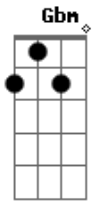

Padre Emanuel - Decisão

tom:

Intro: Bm Dm A E Gbm D Dm

A D
Sentimento que sufocam, minha
Bm A D E
Decisão de te buscar, de te adorar e ser feliz

A D
Sentimento que me impedem, de
Bm A Gbm E
Voar, de encontrar oh meu senhor

Bm E
Sei que não dá mais, para viver assim, tão
A Gbm
Escondido no meu eu, tão afundando no meu

Acordes

© ukulele-chords.com

© ukulele-chords.com

© ukulele-chords.com

© ukulele-chords.com

© ukulele-chords.com