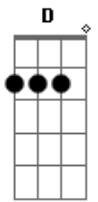

Padre Emanuel - Decisão

tom:

Intro: Bm Dm A E Gbm D Dm

A D
Sentimento que sufocam, minha
Bm A D E
Decisão de te buscar, de te adorar e ser feliz

A D
Sentimento que me impedem, de
Bm A Gbm E
Voar, de encontrar oh meu senhor

Bm E
Sei que não dá mais, para viver assim, tão
A Gbm
Escondido no meu eu, tão afundando no meu

Acordes

© ukulele-chords.com

© ukulele-chords.com

© ukulele-chords.com

© ukulele-chords.com

© ukulele-chords.com