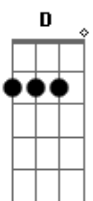

Padre Emanuel - Decisão

tom:

Intro: Bm Dm A E Gbm D Dm

A D
Sentimento que sufocam, minha
Bm A D E
Decisão de te buscar, de te adorar e ser feliz

A D
Sentimento que me impedem, de
Bm A Gbm E
Voar, de encontrar oh meu senhor

Bm E
Sei que não dá mais, para viver assim, tão
A Gbm
Escondido no meu eu, tão afundando no meu

Acordes

© ukulele-chords.com

© ukulele-chords.com

© ukulele-chords.com

© ukulele-chords.com

© ukulele-chords.com