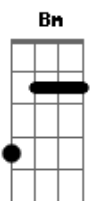

Padre Emanuel - Decisão

tom:

Intro: Bm Dm A E Gbm D Dm

A D
Sentimento que sufocam, minha
Bm A D E
Decisão de te buscar, de te adorar e ser feliz

A D
Sentimento que me impedem, de
Bm A Gbm E
Voar, de encontrar oh meu senhor

Bm E
Sei que não dá mais, para viver assim, tão
A Gbm
Escondido no meu eu, tão afundando no meu

Acordes

© ukulele-chords.com

© ukulele-chords.com

© ukulele-chords.com

© ukulele-chords.com

© ukulele-chords.com