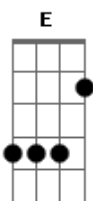

Padre Emanuel - Decisão

tom:

Intro: Bm Dm A E Gbm D Dm

A D
Sentimento que sufocam, minha
Bm A D E
Decisão de te buscar, de te adorar e ser feliz

A D
Sentimento que me impedem, de
Bm A Gbm E
Voar, de encontrar oh meu senhor

Bm E
Sei que não dá mais, para viver assim, tão
A Gbm
Escondido no meu eu, tão afundando no meu

Acordes

© ukulele-chords.com

© ukulele-chords.com

© ukulele-chords.com

© ukulele-chords.com

© ukulele-chords.com

© ukulele-chords.com

© ukulele-chords.com

E
Mar
Bm E
Sei que não dá mais, para viver assim, tão
D Gbm E
Afastado do amor, tão afastado de meu senhor
D E
Refrão: Senhor, recebe minha decisão, recebe
Dbm Gbm
O meu coração, recebe minha vocação de te
E D E
Adorar e ser feliz, sozinho eu não posso mais
Dbm
Não posso olhar para trás, pois tudo que
Gbm E D
Deixei foi para poder te adorar