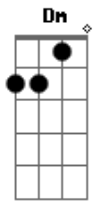

Padre Emanuel - Decisão

tom:

Intro: Bm Dm A E Gbm D Dm

A D
Sentimento que sufocam, minha
Bm A D E
Decisão de te buscar, de te adorar e ser feliz

A D
Sentimento que me impedem, de
Bm A Gbm E
Voar, de encontrar oh meu senhor

Bm E
Sei que não dá mais, para viver assim, tão
A Gbm
Escondido no meu eu, tão afundando no meu

Acordes

© ukulele-chords.com

© ukulele-chords.com

© ukulele-chords.com

© ukulele-chords.com

© ukulele-chords.com