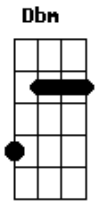

© ukulele-chords.com

E
Mar
Bm E
Sei que não dá mais, para viver assim, tão
D Gbm E
Afastado do amor, tão afastado de meu senhor
D E
Refrão: Senhor, recebe minha decisão, recebe
Dbm Gbm
O meu coração, recebe minha vocação de te
E D E
Adorar e ser feliz, sozinho eu não posso mais
Dbm
Não posso olhar para trás, pois tudo que
Gbm E D
Deixei foi para poder te adorar