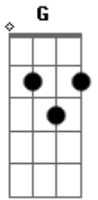

© ukulele-chords.com