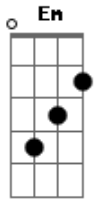

© ukulele-chords.com