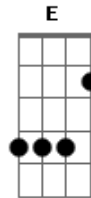

© ukulele-chords.com