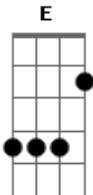

Padre Douglas Pinheiro - Pão da Vida, Singelo

tom:

Intro: A Gbm D Gbm E

A Gbm
Pão da vida, singelo!
D Gbm E
Pão dos anjos, eterno!
A Gbm D Gbm E
Alimento tão forte, que resgata da morte
D E A
Que leva os que dele vivem para o céu

D E Dbm Gbm
Se alguém quiser progredir na fé
D E A Em A7
Tome o seu lugar nesta mesa do senhor
D E Dbm Gb11
Nela o pobre se enriquece e o fraco se fortalece
D E A E
Nenhum pão na terra tem igual sabor

A Gbm
Pão da vida, singelo!
D Gbm E
Pão dos anjos, eterno!
A Gbm D Gbm E
Alimento tão forte, que resgata da morte
D E A
Que leva os que dele vivem para o céu

D E Dbm Gbm
Como é bom chegar perto deste altar
D E A Em A7

Ele é o calvário em que cristo se entregou
D E Dbm Gb11
Fruto santo do madeiro, é o verbo e o cordeiro
D E A E
Nenhum pão na terra tem igual sabor

A Gbm
Pão da vida, singelo!
D Gbm E
Pão dos anjos, eterno!
A Gbm D Gbm E
Alimento tão forte, que resgata da morte
D E A
Que leva os que dele vivem para o céu

D E Dbm Gbm
Qual maná do céu qual sabor de mel
D E A Em A7
Jesus cristo é o banquete dos irmãos
D E Dbm Gb11
Não há outro companheiro, mais amigo e verdadeiro
D E A E
Nenhum pão na terra tem igual sabor

A Gbm
Pão da vida, singelo!
D Gbm E
Pão dos anjos, eterno!
A Gbm D Gbm E
Alimento tão forte, que resgata da morte
D E A
Que leva os que dele vivem para o céu

Acordes

© ukulele-chords.com

© ukulele-chords.com

© ukulele-chords.com

© ukulele-chords.com

© ukulele-chords.com

© ukulele-chords.com

© ukulele-chords.com