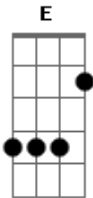

Padre Douglas Pinheiro - Pão da Vida, Singelo

tom:

Intro: A Gbm D Gbm E

A Gbm
Pão da vida, singelo!
D Gbm E
Pão dos anjos, eterno!
A Gbm D Gbm E
Alimento tão forte, que resgata da morte
D E A
Que leva os que dele vivem para o céu

D E Dbm Gbm
Se alguém quiser progredir na fé
D E A Em A7
Tome o seu lugar nesta mesa do senhor
D E Dbm Gb11
Nela o pobre se enriquece e o fraco se fortalece
D E A E
Nenhum pão na terra tem igual sabor

A Gbm
Pão da vida, singelo!
D Gbm E
Pão dos anjos, eterno!
A Gbm D Gbm E
Alimento tão forte, que resgata da morte
D E A
Que leva os que dele vivem para o céu

D E Dbm Gbm
Como é bom chegar perto deste altar
D E A Em A7

Ele é o calvário em que cristo se entregou
D E Dbm Gb11
Fruto santo do madeiro, é o verbo e o cordeiro
D E A E
Nenhum pão na terra tem igual sabor

A Gbm
Pão da vida, singelo!
D Gbm E
Pão dos anjos, eterno!
A Gbm D Gbm E
Alimento tão forte, que resgata da morte
D E A
Que leva os que dele vivem para o céu

D E Dbm Gbm
Qual maná do céu qual sabor de mel
D E A Em A7
Jesus cristo é o banquete dos irmãos
D E Dbm Gb11
Não há outro companheiro, mais amigo e verdadeiro
D E A E
Nenhum pão na terra tem igual sabor

A Gbm
Pão da vida, singelo!
D Gbm E
Pão dos anjos, eterno!
A Gbm D Gbm E
Alimento tão forte, que resgata da morte
D E A
Que leva os que dele vivem para o céu

Acordes

© ukulele-chords.com

© ukulele-chords.com

© ukulele-chords.com

© ukulele-chords.com

© ukulele-chords.com

© ukulele-chords.com

© ukulele-chords.com