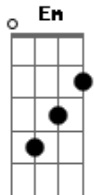

© ukulele-chords.com

© ukulele-chords.com