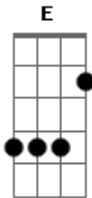

© ukulele-chords.com