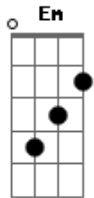

ukulele-chords.com

© ukulele-chords.com