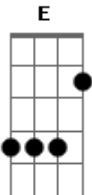

Padre Douglas Pinheiro - Pão da Vida, Singelo

tom:

Intro: A Gbm D Gbm E

A Gbm
Pão da vida, singelo!
D Gbm E
Pão dos anjos, eterno!
A Gbm D Gbm E
Alimento tão forte, que resgata da morte
D E A
Que leva os que dele vivem para o céu

D E Dbm Gbm
Se alguém quiser progredir na fé
D E A Em A7
Tome o seu lugar nesta mesa do senhor
D E Dbm Gb11
Nela o pobre se enriquece e o fraco se fortalece
D E A E
Nenhum pão na terra tem igual sabor

A Gbm
Pão da vida, singelo!
D Gbm E
Pão dos anjos, eterno!
A Gbm D Gbm E
Alimento tão forte, que resgata da morte
D E A
Que leva os que dele vivem para o céu

D E Dbm Gbm
Como é bom chegar perto deste altar
D E A Em A7

Ele é o calvário em que cristo se entregou
D E Dbm Gb11
Fruto santo do madeiro, é o verbo e o cordeiro
D E A E
Nenhum pão na terra tem igual sabor

A Gbm
Pão da vida, singelo!
D Gbm E
Pão dos anjos, eterno!
A Gbm D Gbm E
Alimento tão forte, que resgata da morte
D E A
Que leva os que dele vivem para o céu

D E Dbm Gbm
Qual maná do céu qual sabor de mel
D E A Em A7
Jesus cristo é o banquete dos irmãos
D E Dbm Gb11
Não há outro companheiro, mais amigo e verdadeiro
D E A E
Nenhum pão na terra tem igual sabor

A Gbm
Pão da vida, singelo!
D Gbm E
Pão dos anjos, eterno!
A Gbm D Gbm E
Alimento tão forte, que resgata da morte
D E A
Que leva os que dele vivem para o céu

Acordes

© ukulele-chords.com

© ukulele-chords.com

© ukulele-chords.com

© ukulele-chords.com

ukulele-chords.com

© ukulele-chords.com

© ukulele-chords.com