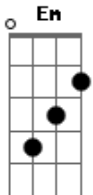

ukulele-chords.com

© ukulele-chords.com