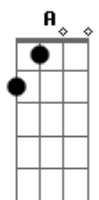

Padre Delair Cuerva - Nossa Senhora Rainha

Tom: A

A
D A D
Naquele momento difícil que tive na vida
A D
E
Naquele perigo da estrada, teu nome chamei
D Db7
Gbm D
Ao lado do enfermo ou daquele que mais precisa...va
Bm
E (D E)
Na casa humilde, modesta, foi onde te achei
A D
A D
Eu peço a Nossa Senhora, oh Mãe querida
A D
E
Interceda a quem duvidar e não sabe o que quer
D Db7
Gbm D
Eu hoje agradeço a ela por minha família
A E

A A7
Cada dia que passa aumenta a minha fé
A
Refrão:
D
Nossa Senhora Rainha
A
Me entregue aos pés da Santa Cruz
E
Tu és Nossa Mãe querida
A A7
És a mãe de Jesus
D
Nossa Senhora Rainha
A
Me entregue aos pés da Santa Cruz
E
Tu és Nossa Mãe querida
A D
És a mãe de Jesus
A D A
De Jesus... de Jesus

Acordes

© ukulele-chords.com