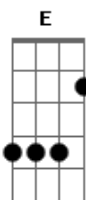

© ukulele-chords.com