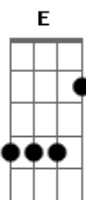

© ukulele-chords.com