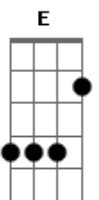

© ukulele-chords.com