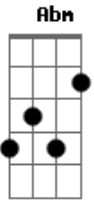

© ukulele-chords.com