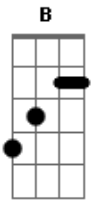

Padre Chicão - Hino da Paroquia São Paulo Apostolo

tom:

Intro: A B E
Gb B E

Eu fui Chamado e enviado
Pelo Cristo para o
Evangelho anunciar
Fui conduzido pelo sopro do
Espírito para falar o que

Deus me mandar

[Refrão]

Embaixador de Cristo eu
Sou, disse São Paulo a
Seus irmãos, Eu caminho
Guiado pelo Espírito
Levando o amor a todo
Coração

Acordes

© ukulele-chords.com

© ukulele-chords.com

© ukulele-chords.com

© ukulele-chords.com