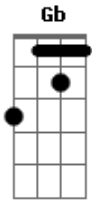

Padre Chicão - Hino da Paroquia São Paulo Apostolo

tom:

Intro: A B E
Gb B E

Eu fui Chamado e enviado
Pelo Cristo para o
Evangelho anunciar
Fui conduzido pelo sopro do
Espírito para falar o que

Deus me mandar

[Refrão]

Embaixador de Cristo eu
Sou, disse São Paulo a
Seus irmãos, Eu caminho
Guiado pelo Espírito
Levando o amor a todo
Coração

Acordes

© ukulele-chords.com

© ukulele-chords.com

© ukulele-chords.com

© ukulele-chords.com