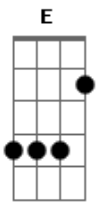

Padre Chicão - Hino da Paroquia São Paulo Apostolo

tom:

Intro: A B E
Gb B E

Eu fui Chamado e enviado
Pelo Cristo para o
Evangelho anunciar
Fui conduzido pelo sopro do
Espírito para falar o que

Deus me mandar

[Refrão]

Embaixador de Cristo eu
Sou, disse São Paulo a
Seus irmãos, Eu caminho
Guiado pelo Espírito
Levando o amor a todo
Coração

Acordes

© ukulele-chords.com

© ukulele-chords.com

© ukulele-chords.com

© ukulele-chords.com