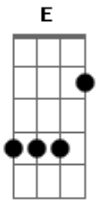

Padre Chicão - Hino da Paroquia São Paulo Apostolo

tom:

Intro: A B E
Gb B E

Eu fui Chamado e enviado
Pelo Cristo para o
Evangelho anunciar
Fui conduzido pelo sopro do
Espírito para falar o que

Deus me mandar

[Refrão]

Embaixador de Cristo eu
Sou, disse São Paulo a
Seus irmãos, Eu caminho
Guiado pelo Espírito
Levando o amor a todo
Coração

Acordes

© ukulele-chords.com

© ukulele-chords.com

© ukulele-chords.com

© ukulele-chords.com