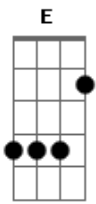

Padre Chicão - Hino da Paroquia São Paulo Apostolo

tom:

Intro: A B E
Gb B E

Eu fui Chamado e enviado
Pelo Cristo para o
Evangelho anunciar
Fui conduzido pelo sopro do
Espírito para falar o que

Deus me mandar

[Refrão]

Embaixador de Cristo eu
Sou, disse São Paulo a
Seus irmãos, Eu caminho
Guiado pelo Espírito
Levando o amor a todo
Coração

Acordes

© ukulele-chords.com

© ukulele-chords.com

© ukulele-chords.com

© ukulele-chords.com