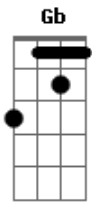

Padre Chicão - Hino da Paroquia São Paulo Apostolo

tom:

Intro: A B E
Gb B E

Eu fui Chamado e enviado
Pelo Cristo para o
Evangelho anunciar
Fui conduzido pelo sopro do
Espírito para falar o que

Deus me mandar

[Refrão]

Embaixador de Cristo eu
Sou, disse São Paulo a
Seus irmãos, Eu caminho
Guiado pelo Espírito
Levando o amor a todo
Coração

Acordes

© ukulele-chords.com

© ukulele-chords.com

© ukulele-chords.com

© ukulele-chords.com