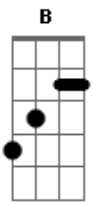

Padre Chicão - Hino da Paroquia São Paulo Apostolo

tom:

Intro: A B E
Gb B E

Eu fui Chamado e enviado
Pelo Cristo para o
Evangelho anunciar
Fui conduzido pelo sopro do
Espírito para falar o que

Deus me mandar

[Refrão]

Embaixador de Cristo eu
Sou, disse São Paulo a
Seus irmãos, Eu caminho
Guiado pelo Espírito
Levando o amor a todo
Coração

Acordes

© ukulele-chords.com

© ukulele-chords.com

© ukulele-chords.com

© ukulele-chords.com