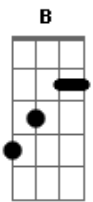

Padre Chicão - Hino da Paroquia São Paulo Apostolo

tom:

Intro: A B E
Gb B E

Eu fui Chamado e enviado
Pelo Cristo para o
Evangelho anunciar
Fui conduzido pelo sopro do
Espírito para falar o que

Deus me mandar

[Refrão]

Embaixador de Cristo eu
Sou, disse São Paulo a
Seus irmãos, Eu caminho
Guiado pelo Espírito
Levando o amor a todo
Coração

Acordes

© ukulele-chords.com

© ukulele-chords.com

© ukulele-chords.com

© ukulele-chords.com