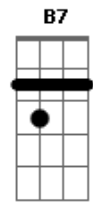

Padre Chicão - Hino da Paroquia São Paulo Apostolo

tom:

Intro: A B E
Gb B E

Eu fui Chamado e enviado
Pelo Cristo para o
Evangelho anunciar
Fui conduzido pelo sopro do
Espírito para falar o que

Deus me mandar

[Refrão]

Embaixador de Cristo eu
Sou, disse São Paulo a
Seus irmãos, Eu caminho
Guiado pelo Espírito
Levando o amor a todo
Coração

Acordes

© ukulele-chords.com

© ukulele-chords.com

© ukulele-chords.com

© ukulele-chords.com