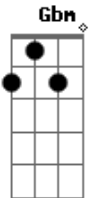

© ukulele-chords.com