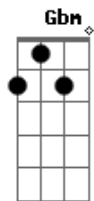

© ukulele-chords.com

© ukulele-chords.com