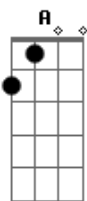

Padre Antônio Maria - Prisioneiro do Amor

tom:

Quem ensinou que o amor é o sentido da vida
E amenizou tantas dores com o toque das mãos?
Quem fez voltar do rebanho a ovelha perdida
Mostrando que aos olhos do pai somos todos irmãos?
Quem é que está lá no céu sempre olhando por nós
O amigo fiel que não nos deixa sós
E espalha no mundo a semente do bem?

Quem é o pai da bondade e nosso senhor
O filho amado que deus nos mandou
O rei dos humildes nascido em belém?
Ele é jesus, mensageiro do amor
Ele é a luz vinda do criador
Fonte infinita de misericórdia pra nos perdoar
Ele é jesus, tanta graça nos traz
Ele é a luz que ilumina e dá paz
Ele é o cordeiro que deu sua vida pra todos salvar

Acordes

© ukulele-chords.com

© ukulele-chords.com

© ukulele-chords.com

© ukulele-chords.com

© ukulele-chords.com

© ukulele-chords.com

© ukulele-chords.com

© ukulele-chords.com