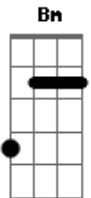

© ukulele-chords.com