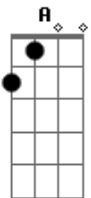

© ukulele-chords.com

© ukulele-chords.com