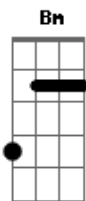

© ukulele-chords.com