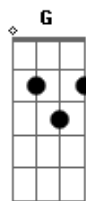

© ukulele-chords.com