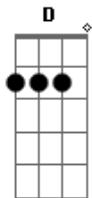

Padre Antônio Maria - Prisioneiro do Amor

tom:

Quem ^D ensinou que o amor é o sentido da vida ^{Bm}
E ^G amenizou tantas dores com o toque das mãos? ^{A7}
Quem ^D fez voltar do rebanho a ovelha perdida ^{Bm}
Mostrando que aos olhos do pai somos todos irmãos? ^{A7}
Quem ^{Bm} é que está lá no céu sempre olhando por nós ^{Gbm}
O amigo fiel que não nos deixa sós
E espalha no mundo a semente do bem? ^{Bm}

Quem é o pai da bondade e nosso senhor
O filho amado que deus nos mandou ^G
O rei dos humildes nascido em belém? ^{A7}
Ele é ^D jesus, mensageiro do amor ^{Gbm}
Ele é a luz vinda do criador
Fonte infinita de misericórdia pra nos perdoar ^{A7}
Ele é ^D jesus, tanta graça nos traz ^{Gbm}
Ele é a luz que ilumina e dá paz
Ele é o cordeiro que deu sua vida pra todos salvar ^D

Acordes