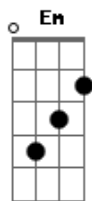

© ukulele-chords.com