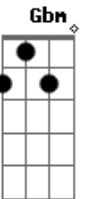

© ukulele-chords.com