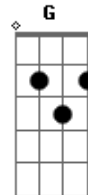

© ukulele-chords.com