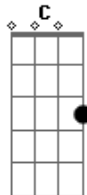

© ukulele-chords.com