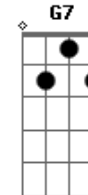

© ukulele-chords.com

© ukulele-chords.com