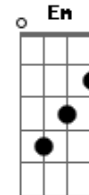

© ukulele-chords.com