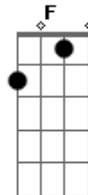

© ukulele-chords.com