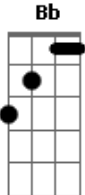

Afinação: D G C F A D

Intro: G Em C
Am D G

[Primeira Parte]

G Em G
Cubra-me com seu manto de amor
G Em G
Guarda-me na paz desse olhar
G Em Am C
Cura-me as feridas e a dor me faz suportar
Am C G
Que as pedras do meu caminho
Am C G
Meus pés suportem pisar
Am C G
Mesmo ferido de espinhos
Am C
Me ajude a passar
Am C G
Se ficaram mágoas em mim
Am C G
Mãe, tira do meu coração
D Am C
E aqueles que eu fiz sofrer
G C
Peço perdão
Am C G
Se eu curvar meu corpo na dor
G C Em
Me alivia o peso da cruz
Am C
Interceda por mim, minha mãe
G C
Junto a Jesus

[Refrão]

G Em G
Nossa Senhora, me dê a mão
G Em G
Cuida do meu coração
G Am C C G
Da minha vida, do meu destino
G C G
Nossa Senhora, me dê a mão
G Em G
Cuida do meu coração
G Am C D C G

Da minha vida, do meu destino
Em Am C G
Do meu caminho, cuida de mim

G Em G
Sempre que meu pranto rolar
G Em G
Ponha sobre mim suas mãos
G Em G Am C
Aumenta minha Fé e acalma meu coração
Am C G C
Grande é a procissão a pedir
Am C
A misericórdia e o perdão
Am C C
A cura do corpo e pra alma
Em G
A salvação

[Segunda Parte]

G Em G
Pobres pecadores ó mãe
G Em G
Tão necessitados de vós
G Em G7 Am G C
Santa mãe, de deus tem piedade... de nós
Am C
De joelhos a vossos pés
G Em
Estendei à nós vossas mãos
Am C C
Rogai por nós vossos filhos
G C
Meus irmãos

[Refrão]

G Em G
Nossa Senhora, me dê a mão
G Em G
Cuida do meu coração
C Am C D G
Da minha vida, do meu destino
G Em G
Nossa Senhora, me dê a mão
G Em G
Cuida do meu coração
C Am C D G
Da minha vida, do meu destino
Em Am C D7 G
Do meu caminho, cuida de mim

[Final] G Em C
Am D G

Acordes