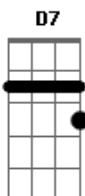

© ukulele-chords.com