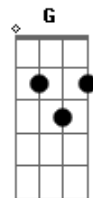

© ukulele-chords.com