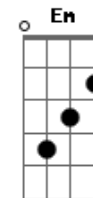

© ukulele-chords.com