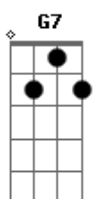

© ukulele-chords.com