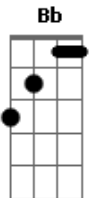

Intro: G Em C
Am7 D G

[Primeira Parte]

G Em G
Cubra-me com seu manto de amor
G Em G
Guarda-me na paz desse olhar
G Em Am7 C
Cura-me as feridas e a dor me faz suportar
Am7 C G
Que as pedras do meu caminho
Am7 C G
Meus pés suportem pisar
Am7 C G
Mesmo ferido de espinhos
Am7 C
Me ajude a passar
Am7 C G
Se ficaram mágoas em mim
Am7 C G
Mãe, tira do meu coração
D Am7 C
E aqueles que eu fiz sofrer
G C
Peço perdão
Am7 C G
Se eu curvar meu corpo na dor
G C Em
Me alivia o peso da cruz
Am7 C
Interceda por mim, minha mãe
G C
Junto a Jesus

[Refrão]

G Em G
Nossa Senhora, me dê a mão
G Em G
Cuida do meu coração
G Am7 C C G
Da minha vida, do meu destino
G C G
Nossa Senhora, me dê a mão
G Em G
Cuida do meu coração
G Am7 C D C G

Da minha vida, do meu destino
Em Am7 C G
Do meu caminho, cuida de mim

G Em G
Sempre que meu pranto rolar
G Em G
Ponha sobre mim suas mãos
G Em G Am7 C
Aumenta minha Fé e acalma meu coração
Am7 C G C
Grande é a procissão a pedir
Am7 C
A misericórdia e o perdão
Am7 C C
A cura do corpo e pra alma
Em7 G
A salvação

[Segunda Parte]

G Em G
Pobres pecadores ó mãe
G Em G
Tão necessitados de vós
G Em G7 Am G C
Santa mãe, de deus tem piedade... de nós
Am7 C
De joelhos a vossos pés
G Em
Estendei à nós vossas mãos
Am7 C C
Rogai por nós vossos filhos
G C
Meus irmãos

[Refrão]

G Em G
Nossa Senhora, me dê a mão
G Em G
Cuida do meu coração
C Am7 C D G
Da minha vida, do meu destino
G Em G
Nossa Senhora, me dê a mão
G Em G
Cuida do meu coração
C Am7 C D G
Da minha vida, do meu destino
Em Am7 C D7 G
Do meu caminho, cuida de mim

[Final] G Em C
Am7 D G

Acordes

© ukulele-chords.com