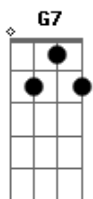

© ukulele-chords.com