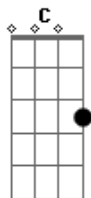

© ukulele-chords.com