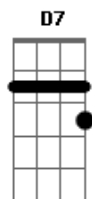

© ukulele-chords.com