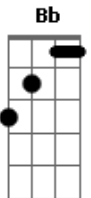

Intro: G Em C
Am7 D G

[Primeira Parte]

G Em G
Cubra-me com seu manto de amor
G Em G
Guarda-me na paz desse olhar
G Em Am7 C
Cura-me as feridas e a dor me faz suportar
Am7 C G
Que as pedras do meu caminho
Am7 C G
Meus pés suportem pisar
Am7 C G
Mesmo ferido de espinhos
Am7 C
Me ajude a passar
Am7 C G
Se ficaram mágoas em mim
Am7 C G
Mãe, tira do meu coração
D Am7 C
E aqueles que eu fiz sofrer
G C
Peço perdão
Am7 C G
Se eu curvar meu corpo na dor
G C Em
Me alivia o peso da cruz
Am7 C
Interceda por mim, minha mãe
G C
Junto a Jesus

[Refrão]

G Em G
Nossa Senhora, me dê a mão
G Em G
Cuida do meu coração
G Am7 C C G
Da minha vida, do meu destino
G C G
Nossa Senhora, me dê a mão
G Em G
Cuida do meu coração
G Am7 C D C G

Da minha vida, do meu destino
Em Am7 C G
Do meu caminho, cuida de mim

G Em G
Sempre que meu pranto rolar
G Em G
Ponha sobre mim suas mãos
G Em G Am7 C
Aumenta minha Fé e acalma meu coração
Am7 C G C
Grande é a procissão a pedir
Am7 C
A misericórdia e o perdão
Am7 C C
A cura do corpo e pra alma
Em7 G
A salvação

[Segunda Parte]

G Em G
Pobres pecadores ó mãe
G Em G
Tão necessitados de vós
G Em G7 Am G C
Santa mãe, de deus tem piedade... de nós
Am7 C
De joelhos a vossos pés
G Em
Estendei à nós vossas mãos
Am7 C C
Rogai por nós vossos filhos
G C
Meus irmãos

[Refrão]

G Em G
Nossa Senhora, me dê a mão
G Em G
Cuida do meu coração
C Am7 C D G
Da minha vida, do meu destino
G Em G
Nossa Senhora, me dê a mão
G Em G
Cuida do meu coração
C Am7 C D G
Da minha vida, do meu destino
Em Am7 C D7 G
Do meu caminho, cuida de mim

[Final] G Em C
Am7 D G

Acordes

© ukulele-chords.com