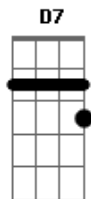

© ukulele-chords.com