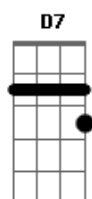

© ukulele-chords.com