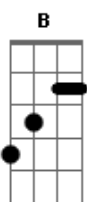

SOLO GAITA: B7 / E / B7 / E

E B B B
Ainda me lembro quando eu fui rezar Seu jeito de olhar
B E B B
Ainda me lembro bem Por isso vou sempre vou ao Santuário
B B B E
Rezar o meu rosário lá me sinto bem
E B B B B
O tempo todo eu sinto um doce abrigo Deus está comigo os
irmãos também

E B B B B

Sinto alegria no fundo do peito Dessas que o sujeito não pode
agüentar

E (A / E) B B B B
Viver em paz é todo o meu desejo E eu não vejo a hora de me
consagrar

Abm7 F Gbm B7
Por isso eu vou na casa dela aiahaa Falar do meu amor pra ela
vai
Dbm7 Gbm B7 E
No Santuário ele me espera aiai E a minha vida vai mudar
F Gbm B7

Abm7
Por isso eu vou na casa dela aiahaa Falar do meu amor pra ela
vai

Dbm7 Gbm B7 E E E
No Santuário ele me espera aiai E a minha vida vai mudar

Solo gaita: B7 / E / B7 / E / A / E

Abm7 F Gbm B7
Por isso eu vou na casa dela aiahaa Falar do meu amor pra ela
vai
Dbm7 Gbm B7 E
No Santuário ele me espera aiai E a minha vida vai mudar
F Gbm B7

Abm7
Por isso eu vou na casa dela aiahaa Falar do meu amor pra ela
vai
Dbm7 Gbm B7 E E E
No Santuário ele me espera aiai E a minha vida vai mudar

SOLO GAITA: B7 / E / B7 / E

Abm7
Por isso eu vou na casa dela aiahaa Falar do meu amor pra ela
vai
Dbm7 Gbm B7 E
No Santuário ele me espera aiai E a minha vida vai mudar
F Gbm B7

Abm7
Por isso eu vou na casa dela aiahaa Falar do meu amor pra ela
vai
Dbm7 Gbm B7 E E E
No Santuário ele me espera aiai E a minha vida vai mudar

FINAL: B7 / E / B7 / E / B7 / E / B7 / A / B7 / E (A / E)

Acordes