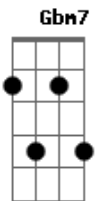

© ukulele-chords.com