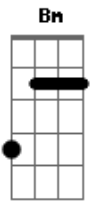

© ukulele-chords.com

(G D A7 D)

^D
Se ao longo destes dois anos, sofrestes enganos
^{Em}
Deixa-os lá dizer
^{A7}
Quando a saudade se enfrenta, O amor aumenta
^D
E depois é que é

^D
Se ao longo destes dois anos, sofrestes enganos
^{Em}
Deixa-os lá dizer
^{A7}
Quando a saudade se enfrenta, O amor aumenta
^D
E depois é que é

^{Gb} ^{Bm}
Podes ver no rosto não tenho mazelas
^{Gb} ^{Bm}
Olha no meu corpo que está livre delas
^{Bm} ^{A7} ^D
E na minha alma lindo sonho anda
^{A7} ^D
Se eu poder um dia voltar a Luanda

^G ^D
Ceifeira bonita ceifeira do campo
^{A7} ^D
Não seques o pão com sal do teu pranto