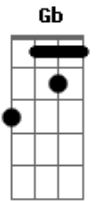

© ukulele-chords.com