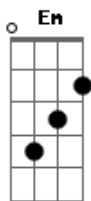

© ukulele-chords.com