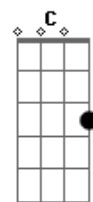

# Pacífico e Banda - O Delegado

tom:

Intro: G D7 Em Am

G  
Ele pega na bola, ele pisa, ele rola  
D7 G  
Se a pede ele enrola, ele é delegado  
G  
Ele bate escanteio, ele dá cabeceio  
D7 G  
Ele dribla goleiro, ele é delegado  
G  
Pede a bola ao colega, ele grita esbraveja  
G7 C  
Se alguém a nega, ele delegado!  
G Am  
Mas é goleador, ele é marcador  
D7 G  
Já fez seiscentos gols, mas é delegado

G D7 G  
Toca a bola delegado, vê se levanta essa cabeça  
Em Am D7 G  
Toca a bola delgado, pro seu colega na esquerda  
G D7 G  
Toca a bola delegado, vê se levanta essa cabeça  
Em Am D7 G

## Acordes

© ukulele-chords.com

© ukulele-chords.com

© ukulele-chords.com

© ukulele-chords.com

© ukulele-chords.com

© ukulele-chords.com

Toca a bola delegado, ?Zezin? tá livre na esquerda

G  
Ele chuta de chapa, dá drible da vaca  
D7 G  
Ele faz gol de placa, ele é delegado  
G  
Ele inventa firula, dá banho de cuia  
D7 G  
Se é falta ele chuta, ele é delegado  
G  
Vai na força e na raça, da zaga ele passa  
G7 C  
Pro amigo não passa, ele é delegado  
G Am  
Mas é goleador, ele é marcador  
D7 G  
Já fez seiscentos gols, mas é delegado  
G D7 G  
Toca a bola delegado, vê se levanta essa cabeça  
Em Am D7 G  
Toca a bola delgado, pro seu colega na esquerda  
G D7 G  
Toca a bola delegado, vê se levanta essa cabeça  
Em Am D7 G  
Toca a bola delegado, ?Zezin? tá livre na esquerda