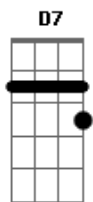

Pacífico e Banda - O Delegado

tom:

Intro: G D7 Em Am

G
Ele pega na bola, ele pisa, ele rola
D7 G
Se a pede ele enrola, ele é delegado
G
Ele bate escanteio, ele dá cabeceio
D7 G
Ele dribla goleiro, ele é delegado
G
Pede a bola ao colega, ele grita esbraveja
G7 C
Se alguém a nega, ele delegado!
G Am
Mas é goleador, ele é marcador
D7 G
Já fez seiscentos gols, mas é delegado

G D7 G
Toca a bola delegado, vê se levanta essa cabeça
Em Am D7 G
Toca a bola delgado, pro seu colega na esquerda
G D7 G
Toca a bola delegado, vê se levanta essa cabeça
Em Am D7 G

Acordes

© ukulele-chords.com

© ukulele-chords.com

© ukulele-chords.com

© ukulele-chords.com

© ukulele-chords.com

© ukulele-chords.com

Toca a bola delegado, ?Zezin? tá livre na esquerda

G
Ele chuta de chapa, dá drible da vaca
D7 G
Ele faz gol de placa, ele é delegado
G
Ele inventa firula, dá banho de cuia
D7 G
Se é falta ele chuta, ele é delegado
G
Vai na força e na raça, da zaga ele passa
G7 C
Pro amigo não passa, ele é delegado
G Am
Mas é goleador, ele é marcador
D7 G
Já fez seiscentos gols, mas é delegado
G D7 G
Toca a bola delegado, vê se levanta essa cabeça
Em Am D7 G
Toca a bola delgado, pro seu colega na esquerda
G D7 G
Toca a bola delegado, vê se levanta essa cabeça
Em Am D7 G
Toca a bola delegado, ?Zezin? tá livre na esquerda