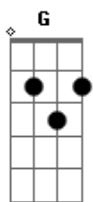

Pacífico e Banda - O Delegado

tom:

Intro: G D7 Em Am

G
Ele pega na bola, ele pisa, ele rola
Se a pede ele enrola, ele é delegado
G
Ele bate escanteio, ele dá cabeceio
D7 G
Ele dribla goleiro, ele é delegado
G
Pede a bola ao colega, ele grita esbraveja
G7 C
Se alguém a nega, ele delegado!
G Am
Mas é goleador, ele é marcador
D7 G
Já fez seiscentos gols, mas é delegado
G D7 G
Toca a bola delegado, vê se levanta essa cabeça
Em Am D7 G
Toca a bola delgado, pro seu colega na esquerda
G D7 G
Toca a bola delegado, vê se levanta essa cabeça
Em Am D7 G

Toca a bola delegado, ?Zezin? tá livre na esquerda

G
Ele chuta de chapa, dá drible da vaca
D7 G
Ele faz gol de placa, ele é delegado
G
Ele inventa firula, dá banho de cuia
D7 G
Se é falta ele chuta, ele é delegado
G
Vai na força e na raça, da zaga ele passa
G7 C
Pro amigo não passa, ele é delegado
G Am
Mas é goleador, ele é marcador
D7 G
Já fez seiscentos gols, mas é delegado
G D7 G
Toca a bola delegado, vê se levanta essa cabeça
Em Am D7 G
Toca a bola delgado, pro seu colega na esquerda
G D7 G
Toca a bola delegado, vê se levanta essa cabeça
Em Am D7 G
Toca a bola delegado, ?Zezin? tá livre na esquerda

Acordes

© ukulele-chords.com