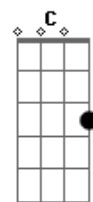

Pacífico e Banda - O Delegado

tom:

Intro: G D7 Em Am

G
Ele pega na bola, ele pisa, ele rola
D7 G
Se a pede ele enrola, ele é delegado
G
Ele bate escanteio, ele dá cabeceio
D7 G
Ele dribla goleiro, ele é delegado
G
Pede a bola ao colega, ele grita esbraveja
G7 C
Se alguém a nega, ele delegado!
G Am
Mas é goleador, ele é marcador
D7 G
Já fez seiscentos gols, mas é delegado

G D7 G
Toca a bola delegado, vê se levanta essa cabeça
Em Am D7 G
Toca a bola delgado, pro seu colega na esquerda
G D7 G
Toca a bola delegado, vê se levanta essa cabeça
Em Am D7 G

Acordes

© ukulele-chords.com

© ukulele-chords.com

© ukulele-chords.com

© ukulele-chords.com

© ukulele-chords.com

© ukulele-chords.com

Toca a bola delegado, ?Zezin? tá livre na esquerda

G
Ele chuta de chapa, dá drible da vaca
D7 G
Ele faz gol de placa, ele é delegado
G
Ele inventa firula, dá banho de cuia
D7 G
Se é falta ele chuta, ele é delegado
G
Vai na força e na raça, da zaga ele passa
G7 C
Pro amigo não passa, ele é delegado
G Am
Mas é goleador, ele é marcador
D7 G
Já fez seiscentos gols, mas é delegado
G D7 G
Toca a bola delegado, vê se levanta essa cabeça
Em Am D7 G
Toca a bola delgado, pro seu colega na esquerda
G D7 G
Toca a bola delegado, vê se levanta essa cabeça
Em Am D7 G
Toca a bola delegado, ?Zezin? tá livre na esquerda