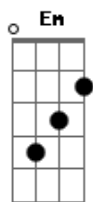

Pacífico e Banda - O Delegado

tom:

Intro: G D7 Em Am

G
Ele pega na bola, ele pisa, ele rola
D7 G
Se a pede ele enrola, ele é delegado
G
Ele bate escanteio, ele dá cabeceio
D7 G
Ele dribla goleiro, ele é delegado
G
Pede a bola ao colega, ele grita esbraveja
G7 C
Se alguém a nega, ele delegado!
G Am
Mas é goleador, ele é marcador
D7 G
Já fez seiscentos gols, mas é delegado

G D7 G
Toca a bola delegado, vê se levanta essa cabeça
Em Am D7 G
Toca a bola delgado, pro seu colega na esquerda
G D7 G
Toca a bola delegado, vê se levanta essa cabeça
Em Am D7 G

Acordes

© ukulele-chords.com

© ukulele-chords.com

© ukulele-chords.com

© ukulele-chords.com

© ukulele-chords.com

© ukulele-chords.com

Toca a bola delegado, ?Zezin? tá livre na esquerda

G
Ele chuta de chapa, dá drible da vaca
D7 G
Ele faz gol de placa, ele é delegado
G
Ele inventa firula, dá banho de cuia
D7 G
Se é falta ele chuta, ele é delegado
G
Vai na força e na raça, da zaga ele passa
G7 C
Pro amigo não passa, ele é delegado
G Am
Mas é goleador, ele é marcador
D7 G
Já fez seiscentos gols, mas é delegado
G D7 G
Toca a bola delegado, vê se levanta essa cabeça
Em Am D7 G
Toca a bola delgado, pro seu colega na esquerda
G D7 G
Toca a bola delegado, vê se levanta essa cabeça
Em Am D7 G
Toca a bola delegado, ?Zezin? tá livre na esquerda