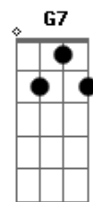

Pacífico e Banda - O Delegado

tom:

Intro: G D7 Em Am

G
Ele pega na bola, ele pisa, ele rola
D7 G
Se a pede ele enrola, ele é delegado
G
Ele bate escanteio, ele dá cabeceio
D7 G
Ele dribla goleiro, ele é delegado
G
Pede a bola ao colega, ele grita esbraveja
G7 C
Se alguém a nega, ele delegado!
G Am
Mas é goleador, ele é marcador
D7 G
Já fez seiscentos gols, mas é delegado

G D7 G
Toca a bola delegado, vê se levanta essa cabeça
Em Am D7 G
Toca a bola delgado, pro seu colega na esquerda
G D7 G
Toca a bola delegado, vê se levanta essa cabeça
Em Am D7 G

Acordes

© ukulele-chords.com

© ukulele-chords.com

© ukulele-chords.com

© ukulele-chords.com

© ukulele-chords.com

© ukulele-chords.com

Toca a bola delegado, ?Zezin? tá livre na esquerda

G
Ele chuta de chapa, dá drible da vaca
D7 G
Ele faz gol de placa, ele é delegado
G
Ele inventa firula, dá banho de cuia
D7 G
Se é falta ele chuta, ele é delegado
G
Vai na força e na raça, da zaga ele passa
G7 C
Pro amigo não passa, ele é delegado
G Am
Mas é goleador, ele é marcador
D7 G
Já fez seiscentos gols, mas é delegado
G D7 G
Toca a bola delegado, vê se levanta essa cabeça
Em Am D7 G
Toca a bola delgado, pro seu colega na esquerda
G D7 G
Toca a bola delegado, vê se levanta essa cabeça
Em Am D7 G
Toca a bola delegado, ?Zezin? tá livre na esquerda