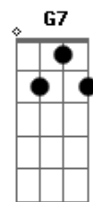

G D7 G  
Toca a bola delegado, vê se levanta essa cabeça  
Em Am D7 G  
Toca a bola delgado, pro seu colega na esquerda  
G D7 G  
Toca a bola delegado, vê se levanta essa cabeça  
Em Am D7 G

## Acordes

© ukulele-chords.com

© ukulele-chords.com

© ukulele-chords.com

© ukulele-chords.com

© ukulele-chords.com

© ukulele-chords.com

Toca a bola delegado, ?Zezin? tá livre na esquerda

G  
Ele chuta de chapa, dá drible da vaca  
D7 G  
Ele faz gol de placa, ele é delegado  
G  
Ele inventa firula, dá banho de cuia  
D7 G  
Se é falta ele chuta, ele é delegado  
G  
Vai na força e na raça, da zaga ele passa  
G7 C  
Pro amigo não passa, ele é delegado  
G Am  
Mas é goleador, ele é marcador  
D7 G  
Já fez seiscentos gols, mas é delegado  
G D7 G  
Toca a bola delegado, vê se levanta essa cabeça  
Em Am D7 G  
Toca a bola delgado, pro seu colega na esquerda  
G D7 G  
Toca a bola delegado, vê se levanta essa cabeça  
Em Am D7 G  
Toca a bola delegado, ?Zezin? tá livre na esquerda