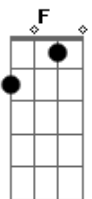

© ukulele-chords.com