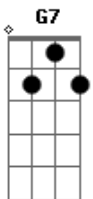

© ukulele-chords.com