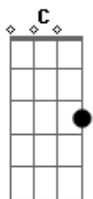

Pacificadores - Número

Tom: C

(refrão 2x)

sente o nipe disso aqui tipo assim.
sente o nipe disso aqui tipo assim.
numero numero numero numero.
numero numero numero numero.

sente o nipe se o tempo arrastape malandragem.

C Am A Am C Am A Am
por varias vezes que altos louco já colou no destaque.
F G7 C Am A Am F G7 C Am A Am
e fácil distinguir difícil aqui mas um degrau subir.

C Am A Am C Am
então chega ai descolo a rua desde mulequim.

G7 Am (2x pausa)
muita viagem lombra que curti nunca me esqueci.
G7 Am (2x pausa)

silencieei por varias vezes que pude falar.

F G7 C Am A Am F G7 C Am A Am

e por ser louco varias vezes pude atribular.

G7 Am (2x pausa)

no bote que os gambe folgo tive que calar.

F G7 C Am A Am F G7 C Am A Am

no corre das numerada nem deu pra juntar.

C Am A Am C Am
maconha e arma.
C Am A Am C Am

mas tarde o adianto pras brith as puta e fácil.

Dm G7 Am (2x pausa) C Am A Am C
Am

das biloca ja pulei pros strike.

F G7 C Am A Am F G7 C Am A Am

to nesse jogo e perde e ganha parceiro.

Dm G7 Am (2x pausa) C Am A Am C
Am

do perfume que passei não ficou nem o cheiro.

C Am A Am C Am

da fragrância do medo do flagrante sem ter e nois que tá.

Dm G7 Am (2x pausa) C Am A Am C
Am

house de maloca e moco sem catiar.

F G7 C Am A Am F G7 C Am A Am

(refrão 2x)

sente o nipe disso aqui tipo assim.

sente o nipe disso aqui tipo assim.

numero numero numero numero.

numero numero numero numero

Acordes

© ukulele-chords.com