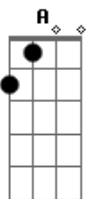

© ukulele-chords.com