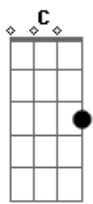

Não consigo entender...
Dm G7 C
Por que você me deixou
F G C C7
Eu sofri calado e chorei
C Am A Am C Am
De amor eu te suplico... Am

(coro 2x)

Volta vida ,volta linda...
Fui covarde quando te abandonei
Mas hoje eu sei que erreí eu te suplico...

(intro) (C Am A Am C) 2x
O sentimento de sentir que não é amado
Dm G7 Am (3x pausa)
Me fez ficar só, sem ter você ao meu lado
F G C C7

Se eu tivesse o dom de controla o tempo

(intro) (C Am A Am C) 2x
Eu estaria com você, amor a cada momento.
A Bm A
Hoje meu coração se rende aos seus cantos
F G C C7
Hoje eu choro solitário, fico pelos cantos.
C Am A Am
Confesso imploro preciso de você sem o
Dm G7 Am (2x pausa)
Amor da minha vida o que eu vou fazer

(intro) (C Am A Am C) 3x
Não consigo entender...
C Am A Am C Am
Por que você me deixou
C Am A Am
Eu sofri calado e chorei
C Am A Am C Am A Am
De amor eu te suplico...

(coro 2x)
Volta vida ,volta linda...
Fui covarde quando te abandonei
Mas hoje eu sei que erreí eu te suplico...

Penso em você na falta
C Am A Am C Am
Que faz teu amor... Am
C Am A Am C Am A Am
Me sinto Tão só, então volta por favor
C Am A Am C Am A Am
Te Amo de mais...

(coro 2x)
volta vida ,volta linda...
Fui covarde quando te abandonei
Mas hoje eu sei que erreí eu te suplico.

Volta a minha vida, volta.

Acordes

© ukulele-chords.com