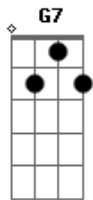

© ukulele-chords.com