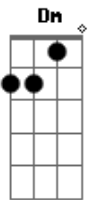

© ukulele-chords.com