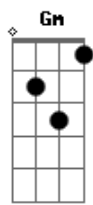

Dm **C**
 É que o coração da gata me rejeita **Gm** **Bb**
 Não me aceita, e ela me diz não **Dm** **C**
 Esse teu jeito frio ninguém aceita **Gm** **Bb**
 Quero a receita dessa superação

Dm
 Ela namora **C**
 E quer o rolê da madrugada sem mim **Gm** **Bb**
 Me ignora **Dm**
 E não me atende se tá no rolêzin **C** **Bb**

Dm
 Ela namora **C**
 E quer o rolê da madrugada sem mim **Gm** **Bb**
 Me ignora **Dm**
 E não me atende se tá no rolêzin **C** **Bb**

Acordes

© ukulele-chords.com

© ukulele-chords.com

© ukulele-chords.com