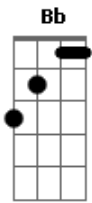

Dm
 Ela namora **C**
 E quer o rolê da madrugada sem mim **Gm** **Bb**
 Me ignora **Dm**
 E não me atende se tá no rolêzin **C** **Bb**

Dm **C**
 Eu quero um pouco mais
 Você quer nada **Gm** **Bb**
 Às vezes um sorriso não é intenso **Dm** **C**
 Às vezes o abraço não esquenta **Gm** **Bb**
 Às vezes quer me enlouquecer com esse silêncio

Dm **C**
 É que o coração da gata me rejeita **Gm** **Bb**
 Não me aceita, e ela me diz não **Dm** **C**
 Esse teu jeito frio ninguém aceita **Gm** **Bb**
 Quero a receita dessa superação

Dm
 Ela namora **C**
 E quer o rolê da madrugada sem mim **Gm** **Bb**
 Me ignora **Dm**
 E não me atende se tá no rolêzin **C** **Bb**

Dm
 Ela namora **C**
 E quer o rolê da madrugada sem mim **Gm** **Bb**
 Me ignora **Dm**
 E não me atende se tá no rolêzin **C** **Bb**

Acordes

© ukulele-chords.com

© ukulele-chords.com

© ukulele-chords.com