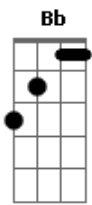

Dm
 Ela namora **C**
 E quer o rolê da madrugada sem mim **Gm** **Bb**
 Me ignora **Dm**
 E não me atende se tá no rolêzin **C** **Bb**

Dm **C**
 Eu quero um pouco mais

Você quer nada **Gm** **Bb**
 Às vezes um sorriso não é intenso **Dm** **C**
 Às vezes o abraço não esquenta **Gm** **Bb**
 Às vezes quer me enlouquecer com esse silêncio

Dm **C**
 É que o coração da gata me rejeita **Gm** **Bb**
 Não me aceita, e ela me diz não **Dm** **C**
 Esse teu jeito frio ninguém aceita **Gm** **Bb**
 Quero a receita dessa superação

Dm
 Ela namora **C**
 E quer o rolê da madrugada sem mim **Gm** **Bb**
 Me ignora **Dm**
 E não me atende se tá no rolêzin **C** **Bb**

Dm
 Ela namora **C**
 E quer o rolê da madrugada sem mim **Gm** **Bb**
 Me ignora **Dm**
 E não me atende se tá no rolêzin **C** **Bb**

Acordes

© ukulele-chords.com

© ukulele-chords.com

© ukulele-chords.com