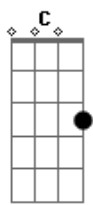

Com seu jeito marrento **Dm** **C**
 Eu penso nela todo dia ela não pensa em mim **Gm** **Bb**
 Ela só quer virar o copo nesses rolêzin **Dm** **C**
 Nem começou nosso namoro e já chegou ao fim **Gm** **Bb**
 Liguei as dona e tô voltando lá pro meu mundin'

Dm **C**
 É que o coração da gata me rejeita **Gm** **Bb**
 Não me aceita, e ela me diz não **Dm** **C**
 Esse teu jeito frio ninguém aceita **Gm** **Bb**
 Quero a receita dessa superação

Dm
 Ela namora **C**
 E quer o rolê da madrugada sem mim **Gm** **Bb**
 Me ignora **Dm**
 E não me atende se tá no rolêzin **C** **Bb**

Dm
 Ela namora **C**
 E quer o rolê da madrugada sem mim **Gm** **Bb**
 Me ignora **Dm**
 E não me atende se tá no rolêzin **C** **Bb**

Acordes

© ukulele-chords.com

© ukulele-chords.com

© ukulele-chords.com