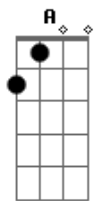

Pacho Marchán - Sideral

tom:

Intro: D Dm E A

[Primeira Parte]

D E
La verdad no es tan difícil de entender lo que te quiero decir
Dm
Cuento uno, dos, tres, recuento cuatro, cinco, seis antes de
Gbm
Sobrevivir
D E
Si quieres puedes tomar mi mano y caminar junto a mí
Dm Gbm
Son momentos simples que estimulan el sentido por existir

[Refrão]

Bm E Gbm
Siento frío debajo de tanta ropa
Bm E
Si tus labios no son los que me
Gbm
Arropan
Bm E Dbm Gbm
Imaginando - te como mi novia

[Segunda Parte]

D E
Intento convencerte de llenar el frío espacio en que no estás
la
Dbm
Madrugada convertir en tu recuerdo y pensar
Que en un segundo intransigente
Gbm
Fuiste tú una entre la gente
A
Me envolviste de repente
D E
Me encierras en tu mundo sideral
Dbm Gbm
Y añades a mi historia un sentimiento otra mitad
Bm E Gbm
Me invitas a soñar

(D Dm E)

Acordes

© ukulele-chords.com