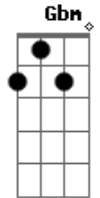

© ukulele-chords.com