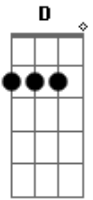

© ukulele-chords.com