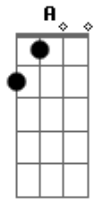

Pacho Marchán - Sideral

tom:

Intro: D Dm E A

[Primeira Parte]

D E
La verdad no es tan difícil de entender lo que te quiero decir
Dm
Cuento uno, dos, tres, recuento cuatro, cinco, seis antes de
Gbm
Sobrevivir
D E
Si quieres puedes tomar mi mano y caminar junto a mí
Dm Gbm
Son momentos simples que estimulan el sentido por existir

[Refrão]

Bm E Gbm
Siento frío debajo de tanta ropa
Bm E
Si tus labios no son los que me
Gbm
Arropan
Bm E Dbm Gbm
Imaginando - te como mi novia

[Segunda Parte]

D E
Intento convencerte de llenar el frío espacio en que no estás
la
Dbm
Madrugada convertir en tu recuerdo y pensar
Que en un segundo intransigente
Gbm
Fuiste tú una entre la gente
A
Me envolviste de repente
D E
Me encierras en tu mundo sideral
Dbm Gbm
Y añades a mi historia un sentimiento otra mitad
Bm E Gbm
Me invitas a soñar

© ukulele-chords.com

(D Dm E)

[Terceira Parte]

D E
La verdad no es tan difícil de entender lo que yo siento por
ti
Dbm
Cuento uno, dos, tres, recuento cuatro, cinco, seis antes de
Gbm
Sobrevivir
D E
Si quieres puedes tomar mi mano y caminar junto a mí
Dbm Gbm
Son momentos simples que estimulan el sentido por existir