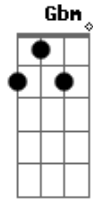

© ukulele-chords.com