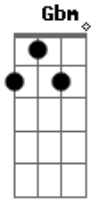

© ukulele-chords.com