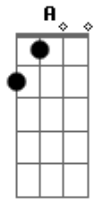

Pacho Marchán - Sideral

tom:

Intro: D Dm E A

[Primeira Parte]

D E
La verdad no es tan difícil de entender lo que te quiero decir
Dm
Cuento uno, dos, tres, recuento cuatro, cinco, seis antes de
Gbm
Sobrevivir
D E
Si quieres puedes tomar mi mano y caminar junto a mí
Dm Gbm
Son momentos simples que estimulan el sentido por existir

[Refrão]

Bm E Gbm
Siento frío debajo de tanta ropa
Bm E
Si tus labios no son los que me
Gbm
Arropan
Bm E Dbm Gbm
Imaginando - te como mi novia

[Segunda Parte]

D E
Intento convencerte de llenar el frío espacio en que no estás
la
Dbm
Madrugada convertir en tu recuerdo y pensar
Que en un segundo intransigente
Gbm
Fuiste tú una entre la gente
A
Me envolviste de repente
D E
Me encierras en tu mundo sideral
Dbm Gbm
Y añades a mi historia un sentimiento otra mitad
Bm E Gbm
Me invitas a soñar

(D Dm E)

Acordes

© ukulele-chords.com