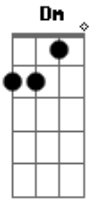

© ukulele-chords.com