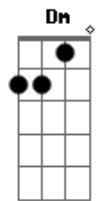

© ukulele-chords.com