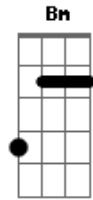

Pacho Marchán - Sideral

tom:

Intro: D Dm E A

[Primeira Parte]

D E
La verdad no es tan difícil de entender lo que te quiero decir
Dm
Cuento uno, dos, tres, recuento cuatro, cinco, seis antes de
Gbm
Sobrevivir
D E
Si quieres puedes tomar mi mano y caminar junto a mí
Dm Gbm
Son momentos simples que estimulan el sentido por existir

[Refrão]

Bm E Gbm
Siento frío debajo de tanta ropa
Bm E
Si tus labios no son los que me
Gbm
Arropan
Bm E Dbm Gbm
Imaginando - te como mi novia

[Segunda Parte]

D E
Intento convencerte de llenar el frío espacio en que no estás
la
Dbm
Madrugada convertir en tu recuerdo y pensar
Que en un segundo intransigente
Gbm
Fuiste tú una entre la gente
A
Me envolviste de repente
D E
Me encierras en tu mundo sideral
Dbm Gbm
Y añades a mi historia un sentimiento otra mitad
Bm E Gbm
Me invitas a soñar

© ukulele-chords.com

(D Dm E)

[Terceira Parte]

D E
La verdad no es tan difícil de entender lo que yo siento por
ti
Dbm
Cuento uno, dos, tres, recuento cuatro, cinco, seis antes de
Gbm
Sobrevivir
D E
Si quieres puedes tomar mi mano y caminar junto a mí
Dbm Gbm
Son momentos simples que estimulan el sentido por existir