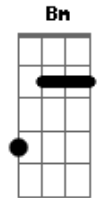

Pacho Marchán - Sideral

tom:

Intro: D Dm E A

[Primeira Parte]

D E
La verdad no es tan difícil de entender lo que te quiero decir
Dm
Cuento uno, dos, tres, recuento cuatro, cinco, seis antes de
Gbm
Sobrevivir
D E
Si quieres puedes tomar mi mano y caminar junto a mí
Dm Gbm
Son momentos simples que estimulan el sentido por existir

[Refrão]

Bm E Gbm
Siento frío debajo de tanta ropa
Bm E
Si tus labios no son los que me
Gbm
Arropan
Bm E Dbm Gbm
Imaginando - te como mi novia

[Segunda Parte]

D E
Intento convencerte de llenar el frío espacio en que no estás
la
Dbm
Madrugada convertir en tu recuerdo y pensar
Que en un segundo intransigente
Gbm
Fuiste tú una entre la gente
A
Me envolviste de repente
D E
Me encierras en tu mundo sideral
Dbm Gbm
Y añades a mi historia un sentimiento otra mitad
Bm E Gbm
Me invitas a soñar

© ukulele-chords.com

(D Dm E)

[Terceira Parte]

D E
La verdad no es tan difícil de entender lo que yo siento por
ti
Dbm
Cuento uno, dos, tres, recuento cuatro, cinco, seis antes de
Gbm
Sobrevivir
D E
Si quieres puedes tomar mi mano y caminar junto a mí
Dbm Gbm
Son momentos simples que estimulan el sentido por existir