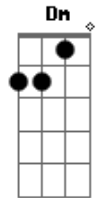

© ukulele-chords.com