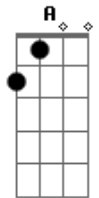

Pacho Marchán - Sideral

tom:

Intro: D Dm E A

[Primeira Parte]

D E
La verdad no es tan difícil de entender lo que te quiero decir
Dm
Cuento uno, dos, tres, recuento cuatro, cinco, seis antes de
Gbm
Sobrevivir
D E
Si quieres puedes tomar mi mano y caminar junto a mí
Dm Gbm
Son momentos simples que estimulan el sentido por existir

[Refrão]

Bm E Gbm
Siento frío debajo de tanta ropa
Bm E
Si tus labios no son los que me
Gbm
Arropan
Bm E Dbm Gbm
Imaginando - te como mi novia

[Segunda Parte]

D E
Intento convencerte de llenar el frío espacio en que no estás
la
Dbm
Madrugada convertir en tu recuerdo y pensar
Que en un segundo intransigente
Gbm
Fuiste tú una entre la gente
A
Me envolviste de repente
D E
Me encierras en tu mundo sideral
Dbm Gbm
Y añades a mi historia un sentimiento otra mitad
Bm E Gbm
Me invitas a soñar

(D Dm E)

Acordes

© ukulele-chords.com