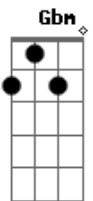

Pacheco - Vai Ficar Chapada

Tom: G

Intro: Gbm Dbm A B
Gbm Dbm A B

E Dbm A
Tem sorriso que não se esquece
B E
Tem olhar que quanto mais apaixonava E
Dbm A
O seu beijo eu sei que não se repete
B
Em outra boca que não for você é a dona

Gbm Dbm
A
Por isso acordei já mandei mensagem Quero te ver se vira mais tarde

B
Acha um tempinho na sua agenda lotada aí
Gbm Dbm
Se arruma no jeito confere detalhe
A
Que hoje a noite vai deixar saudade
B
E eu não tô falando apenas por mim

Gbm
Vai ficar chapada
Dbm A B
A madrugada toda de amor ôôôô
Gbm
Sem hora marcada
Dbm A B
Pra chegar em casa doida de amor ôôôô
Gbm Dbm
Por favor não esquecer óculos escuros
A B
Eu só te deixo quando o dia amanhecer

Gbm Dbm
Por favor não esquecer óculos escuros
A B
Eu só te deixo quando o dia amanhecer

(Gbm Dbm A B)
(Gbm Dbm A B)

E Dbm A
Tem sorriso que não se esquece

B E
Tem olhar que quanto mais apaixonava
Dbm A
O seu beijo eu sei que não se repete
B
Em outra boca que não for você é a dona
Gbm Dbm
A
Por isso acordei já mandei mensagem Quero te ver se vira mais tarde

B
Acha um tempinho na sua agenda lotada aí
Gbm Dbm
Se arruma no jeito confere detalhe
A
Que hoje a noite vai deixar saudade
B
E eu não tô falando apenas por mim

Gbm
Vai ficar chapada
Dbm A B
A madrugada toda de amor ôôôô
Gbm
Sem hora marcada
Dbm A B
Pra chegar em casa doida de amor ôôôô
Gbm Dbm
Por favor não esquecer óculos escuros
A B
Eu só te deixo quando o dia amanhecer

Gbm Dbm
Por favor não esquecer óculos escuros
A B
Eu só te deixo quando o dia amanhecer

Gbm
Vai ficar chapada
Dbm A B
A madrugada toda de amor ôôôô
Gbm
Sem hora marcada
Dbm A B
Pra chegar em casa doida de amor ôôôô
Gbm Dbm
Por favor não esquecer óculos escuros

Acordes

© ukulele-chords.com

© ukulele-chords.com

© ukulele-chords.com

© ukulele-chords.com

© ukulele-chords.com

© ukulele-chords.com