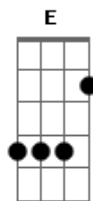

© ukulele-chords.com