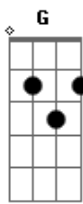

© ukulele-chords.com