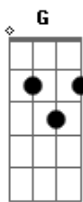

© ukulele-chords.com