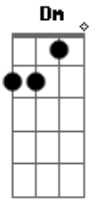

© ukulele-chords.com

© ukulele-chords.com