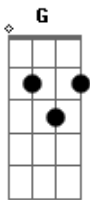

© ukulele-chords.com