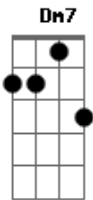

© ukulele-chords.com