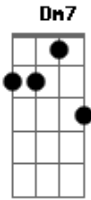

© ukulele-chords.com

© ukulele-chords.com