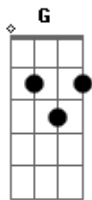

© ukulele-chords.com