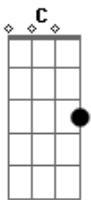

Pablo - Paguei Pra Ver

Tom: C

Tom: C
Afinação:
Intro: F C Dm7 C F C Dm7 G

C Em7
Ah que bom que você perguntou
F G
Não vou negar vou indo
C Em7
Desde quando você me deixou
F G
As coisas não estão mais fluindo
F Am
O vento se juntava com o mar
Dm Em7
E eu estava ali pra lhe acalmar
F C
Também achei que era carne e unha
Dm G

Cheiro pele e paladar
C Em7
Paguei pra ver me dei de mal
F G
Olha ela aí no carnaval
Am Em7
Não esperei um outro amor
F G
E eu aqui com a minha dor
C Em7
Paguei pra ver me arrependi
F G
Vi vocês dois tentei fingir
Am Em7
Mas não deu não deu não deu
F
Assumo que o culpado...
G C
O culpado fui eu

Acordes

© ukulele-chords.com