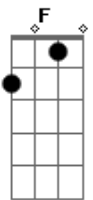

© ukulele-chords.com