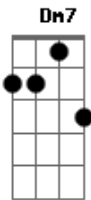

© ukulele-chords.com

© ukulele-chords.com