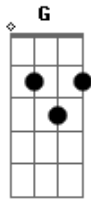

Pablo - Paguei Pra Ver

Tom: C

Tom: C
Afinação:
Intro: F C Dm7 C F C Dm7 G

C Em7
Ah que bom que você perguntou
F G
Não vou negar vou indo
C Em7
Desde quando você me deixou
F G
As coisas não estão mais fluindo
F Am
O vento se juntava com o mar
Dm Em7
E eu estava ali pra lhe acalmar
F C
Também achei que era carne e unha
Dm G

Cheiro pele e paladar
C Em7
Paguei pra ver me dei de mal
F G
Olha ela aí no carnaval
Am Em7
Não esperei um outro amor
F G
E eu aqui com a minha dor
C Em7
Paguei pra ver me arrependi
F G
Vi vocês dois tentei fingir
Am Em7
Mas não deu não deu não deu
F
Assumo que o culpado...
G C
O culpado fui eu

Acordes

© ukulele-chords.com

© ukulele-chords.com

© ukulele-chords.com

© ukulele-chords.com

© ukulele-chords.com

© ukulele-chords.com

© ukulele-chords.com