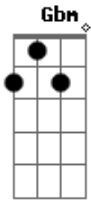

© ukulele-chords.com