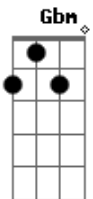

© ukulele-chords.com