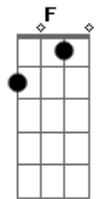

© ukulele-chords.com