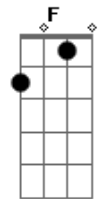

© ukulele-chords.com