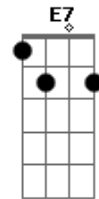

© ukulele-chords.com