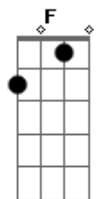

© ukulele-chords.com