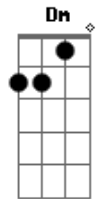

© ukulele-chords.com