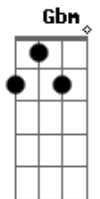

© ukulele-chords.com