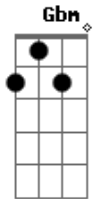

© ukulele-chords.com