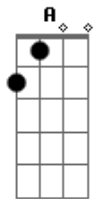

Pablo - Embolou

Tom: A
Intro: solo: Gbm Dbm D E F Gbm Dbm D E

A
Me confundi, fiz confusão
Dbm
Fui mal na interpretação,
D
Pensei errado.
Dm A E E7
Era o desejo de ouvir que está sem namorado
A Dbm
Sabe aquele amigo, confidente
D
Hoje está muito carente,
Quanto ao sentimento
Dm E E7
É o que eu sinto aqui nesse momento
A
Se não rolar, decepção,
Dbm
Vou machucar meu coração
D
Fazer o quê?
Dm E F Db7
Eu tenho que estar preparado pro que acontecer

Gbm
Embolou,
Dbm
Sabe aquele sentimento?
Gbm
Embolou,
Dbm D
Confundi a amizade com amor
E A F Db7
Passei a mandar pra você buquê de flor
Gbm
Embolou,
Dbm
Sabe aquele sentimento?
Gbm
Embolou,
Dbm D
Te prometo algo muito durador
E A F Db7
Fidelidade e o meu amor
Gbm Db7
Sem te pressionar, eu vou deixar você tranquila
Gbm Bm E F Db7
Decidi, mas rezo que seja pra mim
repete o refrão

Acordes

© ukulele-chords.com