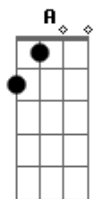

Pablo - Embolou

Tom: A

Intro: solo: Gbm Dbm D E F Gbm Dbm D E

A
Me confundi, fiz confusão
Dbm
Fui mal na interpretação,
D
Pensei errado.
Dm A E E7
Era o desejo de ouvir que está sem namorado
A Dbm
Sabe aquele amigo, confidente
D
Hoje está muito carente,
Quanto ao sentimento
Dm E E7
É o que eu sinto aqui nesse momento
A
Se não rolar, decepção,
Dbm
Vou machucar meu coração
D
Fazer o quê?
Dm E F Db7
Eu tenho que estar preparado pro que acontecer

Gbm
Embolou,
Dbm
Sabe aquele sentimento?
Gbm
Embolou,
Dbm D
Confundi a amizade com amor
E A F Db7
Passei a mandar pra você buquê de flor
Gbm
Embolou,
Dbm
Sabe aquele sentimento?
Gbm
Embolou,
Dbm D
Te prometo algo muito durador
E A F Db7
Fidelidade e o meu amor
Gbm Db7
Sem te pressionar, eu vou deixar você tranquila
Gbm Bm E F Db7
Decidi, mas rezo que seja pra mim
repete o refrão

Acordes

© ukulele-chords.com