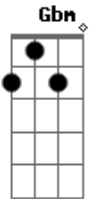

Pablo - Embolou

Tom: A
Intro: solo: Gbm Dbm D E F Gbm Dbm D E

A
Me confundi, fiz confusão
Dbm
Fui mal na interpretação,
D
Pensei errado.
Dm A E E7
Era o desejo de ouvir que está sem namorado
A Dbm
Sabe aquele amigo, confidente
D
Hoje está muito carente,
Quanto ao sentimento
Dm E E7
É o que eu sinto aqui nesse momento
A
Se não rolar, decepção,
Dbm
Vou machucar meu coração
D
Fazer o quê?
Dm E F Db7
Eu tenho que estar preparado pro que acontecer

Gbm
Embolou,
Dbm
Sabe aquele sentimento?
Gbm
Embolou,
Dbm D
Confundi a amizade com amor
E A F Db7
Passei a mandar pra você buquê de flor
Gbm
Embolou,
Dbm
Sabe aquele sentimento?
Gbm
Embolou,
Dbm D
Te prometo algo muito durador
E A F Db7
Fidelidade e o meu amor
Gbm Db7
Sem te pressionar, eu vou deixar você tranquila
Gbm Bm E F Db7
Decidi, mas rezo que seja pra mim
repete o refrão

Acordes

© ukulele-chords.com

© ukulele-chords.com

© ukulele-chords.com

© ukulele-chords.com

© ukulele-chords.com

© ukulele-chords.com

© ukulele-chords.com

© ukulele-chords.com

© ukulele-chords.com

© ukulele-chords.com