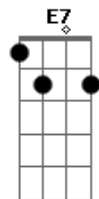

© ukulele-chords.com