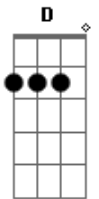

© ukulele-chords.com

© ukulele-chords.com