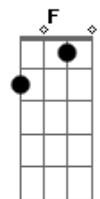

© ukulele-chords.com