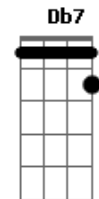

© ukulele-chords.com