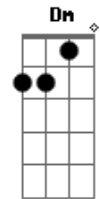

© ukulele-chords.com