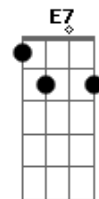

© ukulele-chords.com