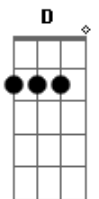

© ukulele-chords.com

© ukulele-chords.com