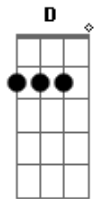

© ukulele-chords.com