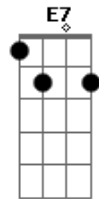

© ukulele-chords.com