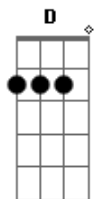

© ukulele-chords.com