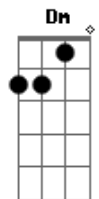

© ukulele-chords.com