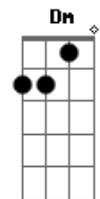

© ukulele-chords.com