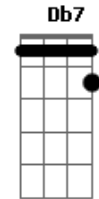

© ukulele-chords.com