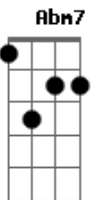

© ukulele-chords.com