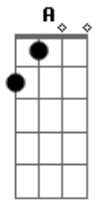

Pablo - Desculpa Aí

Tom: A

Gbm **D**
Eu sei que o momento é complicado mais

Bm
Não podia fazer isso

Db
Eu não fui um bom rapaz

Gbm **D**
Espero que você entenda não foi minha intenção

Bm
Sou um rapaz comportado

Db
Nunca fugi da minha razão

Bm **Gbm**
Desculpa mas você chegou na hora errada

Bm **Gbm**
E a minha vida andava muito complicada

Aí você chegou, e me conquistou
Db

E agora o que é que eu faço
Pra arrancar todo esse amor

Refrão:

Gbm
Desculpa aí

Bm
Eu nunca quis te ver chorar

E
Desculpe aí

A
Eu já tinha outra em seu lugar

Gbm
Desculpe aí

Bm
Essa não foi minha intenção

D **Db** **Gbm**
Eu nunca quis brincar com o seu coração

Acordes

© ukulele-chords.com