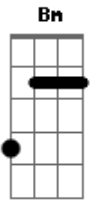

© ukulele-chords.com