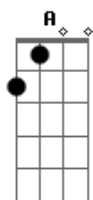

Pablo - Desculpa Aí

Tom: A

Gbm **D**
Eu sei que o momento é complicado mais

Bm
Não podia fazer isso

Db
Eu não fui um bom rapaz

Gbm **D**
Espero que você entenda não foi minha intenção

Bm
Sou um rapaz comportado

Db
Nunca fugi da minha razão

Bm **Gbm**
Desculpa mas você chegou na hora errada

Bm **Gbm**
E a minha vida andava muito complicada

Aí você chegou, e me conquistou

Db
E agora o que é que eu faço
Pra arrancar todo esse amor

Refrão:

Gbm
Desculpa aí

Bm
Eu nunca quis te ver chorar

E
Desculpe aí

A
Eu já tinha outra em seu lugar

Gbm
Desculpe aí

Bm
Essa não foi minha intenção

D **Db** **Gbm**
Eu nunca quis brincar com o seu coração

Acordes