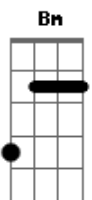

© ukulele-chords.com