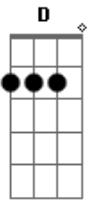

© ukulele-chords.com