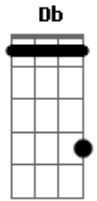

© ukulele-chords.com