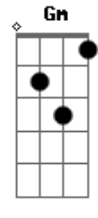

© ukulele-chords.com