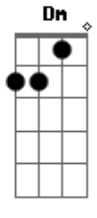

© ukulele-chords.com