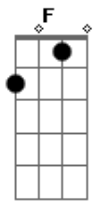

Tom: F
Intro: F C Dm Bbm Gm C

Solo:

F (C) Dm
Atenda escute um pouco me entenda
Bb Gm C
Eu sei que o povo comenta, a nossa separação amor.
F (C) Dm Bb
É fato ando sofrendo calado, escute o meu desabafo,
A
Eu quero te falar...

Bb A Dm C
Mais eu juro que eu queria aquele olhar de perdão, no ar.

F (C) Dm Gm
Como criança em seus braços, eu me sinto rei de sangue azul
Gm (Am) Bb C
Gosto quando encosta em meu nariz e faz bilu bilu bilu bilu
F (C) Dm Gm
Quando estou em seu abraço, Durmo, acordo um rei de sangue azul

Gm Am Bb C
Cola agora a sua boca em mim e faz bilu bilu bile bilu

F Dm Gm Am Bb C F
Sem você não chego a lugar nenhum meu bilu bilu bilu bilu
F Dm Gm Am Bb C
F

Vou te levar a sério o nosso amor é comum meu bilu bilu bilu bilu bilu

F Dm Gm Am Bb
C F
Me de mais uma chance, prometo não ser mais um meu bilu bilu bilu bilu

Solo: F C Dm Bbm Gm C

F (C) Dm Bb
É fato ando sofrendo calado, escute o meu desabafo,
A
Eu quero te falar...

Bb A Dm C
Mais eu juro que eu queria aquele olhar de perdão, no ar.

F (C) Dm Gm
Como criança em seus braços, eu me sinto rei de sangue azul
Gm (Am) Bb C
Gosto quando encosta em meu nariz e faz bilu bilu bilu bilu
F (C) Dm Gm
Quando estou em seu abraço, eu me sinto rei de sangue azul
Gm Am Bb C
Cola agora a sua boca em mim e faz bilu bilu bile bilu

F Dm Gm Am Bb C F
Sem você não chego a lugar nenhum meu bilu bilu bilu bilu
F Dm Gm Am Bb C
F

Vou te levar a sério o nosso amor é comum meu bilu bilu bilu bilu bilu

F Dm Gm Am Bb
C F

Me de mais uma chance, prometo não ser mais um meu bilu bilu bilu bilu

Acordes

© ukulele-chords.com