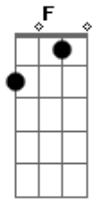

Tom: F
Intro: F C Dm Bbm Gm C

Solo:

F (C) Dm
Atenda escute um pouco me entenda
Bb Gm C
Eu sei que o povo comenta, a nossa separação amor.
F (C) Dm Bb
É fato ando sofrendo calado, escute o meu desabafo,
A
Eu quero te falar...

Bb A Dm C
Mais eu juro que eu queria aquele olhar de perdão, no ar.

F (C) Dm Gm
Como criança em seus braços, eu me sinto rei de sangue azul
Gm (Am) Bb C
Gosto quando encosta em meu nariz e faz bilu bilu bilu bilu
F (C) Dm Gm
Quando estou em seu abraço, Durmo, acordo um rei de sangue azul

Gm Am Bb C
Cola agora a sua boca em mim e faz bilu bilu bile bilu

F Dm Gm Am Bb C F
Sem você não chego a lugar nenhum meu bilu bilu bilu bilu
F Dm Gm Am Bb C
F

Vou te levar a sério o nosso amor é comum meu bilu bilu bilu bilu bilu

F Dm Gm Am Bb
C F
Me de mais uma chance, prometo não ser mais um meu bilu bilu bilu bilu

Solo: F C Dm Bbm Gm C

F (C) Dm Bb
É fato ando sofrendo calado, escute o meu desabafo,
A
Eu quero te falar...

Bb A Dm C
Mais eu juro que eu queria aquele olhar de perdão, no ar.

F (C) Dm Gm
Como criança em seus braços, eu me sinto rei de sangue azul
Gm (Am) Bb C
Gosto quando encosta em meu nariz e faz bilu bilu bilu bilu
F (C) Dm Gm
Quando estou em seu abraço, eu me sinto rei de sangue azul
Gm Am Bb C
Cola agora a sua boca em mim e faz bilu bilu bile bilu

F Dm Gm Am Bb C F
Sem você não chego a lugar nenhum meu bilu bilu bilu bilu
F Dm Gm Am Bb C
F

Vou te levar a sério o nosso amor é comum meu bilu bilu bilu bilu bilu

F Dm Gm Am Bb
C F

Me de mais uma chance, prometo não ser mais um meu bilu bilu bilu bilu

Acordes

© ukulele-chords.com