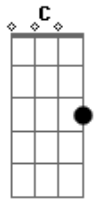

© ukulele-chords.com