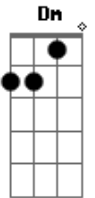

© ukulele-chords.com