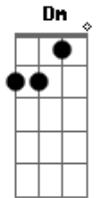

© ukulele-chords.com