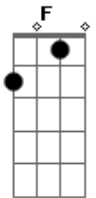

Pablo - Bilu Bilu

Tom: F
Intro: F C Dm Bbm Gm C

Solo:

F (C) Dm
Atenda escute um pouco me entenda
Bb Gm C
Eu sei que o povo comenta, a nossa separação amor.
F (C) Dm Bb
É fato ando sofrendo calado, escute o meu desabafo,
A
Eu quero te falar...

Bb A Dm C
Mais eu juro que eu queria aquele olhar de perdão, no ar.

F (C) Dm Gm
Como criança em seus braços, eu me sinto rei de sangue azul
Gm (Am) Bb C
Gosto quando encosta em meu nariz e faz bilu bilu bilu bilu
F (C) Dm Gm
Quando estou em seu abraço, eu me sinto rei de sangue azul
Gm Am Bb C
Cola agora a sua boca em mim e faz bilu bilu bile bilu

F Dm Gm Am Bb C F
Sem você não chego a lugar nenhum meu bilu bilu bilu bilu
F Dm Gm Am Bb C

F
Vou te levar a sério o nosso amor é comum meu bilu bilu bilu bilu

F Dm Gm Am Bb
C F
Me de mais uma chance, prometo não ser mais um meu bilu bilu bilu bilu

Solo: F C Dm Bbm Gm C

F (C) Dm Bb
É fato ando sofrendo calado, escute o meu desabafo,
A
Eu quero te falar...

Bb A Dm C
Mais eu juro que eu queria aquele olhar de perdão, no ar.

F (C) Dm Gm
Como criança em seus braços, eu me sinto rei de sangue azul
Gm (Am) Bb C
Gosto quando encosta em meu nariz e faz bilu bilu bilu bilu
F (C) Dm Gm
Quando estou em seu abraço, eu me sinto rei de sangue azul
Gm Am Bb C
Cola agora a sua boca em mim e faz bilu bilu bile bilu

F Dm Gm Am Bb C F
Sem você não chego a lugar nenhum meu bilu bilu bilu bilu
F Dm Gm Am Bb C

F Dm Gm Am Bb
Vou te levar a sério o nosso amor é comum meu bilu bilu bilu bilu

F Dm Gm Am Bb
C F
Me de mais uma chance, prometo não ser mais um meu bilu bilu bilu bilu

Acordes

© ukulele-chords.com