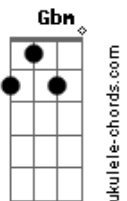

Pablo Rodrigues - Amada

tom:

D

G Gm

Ó como é bom te tocar

D Bb

E dizer em abraços que te amo, te desejo

Bm Bbm Am

E te quero em meus braços

Bbm Am D7 G Ab

Pra cumprirmos aquela promessa de amor

G Gm

Dizia que eu seria seu

D

E você seria minha

Bb Bm

Por todos os dias, toda a vida

Bbm Am D7 G Gm

E nós seguiríamos em um amor só

Gbm B7b E7 Eb7

Acordes

E esse amor não vai acabar

Gbm B7b E7 A7b

Esse amor perdurará

G Ab Gbm

Até o di_a em que irei

B7b

Te encontrar

(Em Gbm B7b)

G Gm D
Seria a coisa mais linda que eu contemplaria

Bb Bm
Acordar todo dia com a flor mais linda

Bbm Am D7 G Gm
Que o jardineiro guardou para mim, só pra mim

A7 Bb
Pra mim, só pra mim

D

Ahh