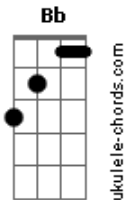

Pablo Rodrigues - Amada

tom:

D

G Gm

Ó como é bom te tocar

D Bb

E dizer em abraços que te amo, te desejo

Bm Bbm Am

E te quero em meus braços

Bbm Am D7 G Ab

Pra cumprirmos aquela promessa de amor

G Gm

Dizia que eu seria seu

D

E você seria minha

Bb Bm

Por todos os dias, toda a vida

Bbm Am D7 G Gm

E nós seguiríamos em um amor só

Gbm B7b E7 Eb7

Acordes

E esse amor não vai acabar

Gbm B7b E7 A7b

Esse amor perdurará

G Ab Gbm

Até o di_a em que irei

B7b

Te encontrar

(Em Gbm B7b)

G Gm D
Seria a coisa mais linda que eu contemplaria

Bb Bm
Acordar todo dia com a flor mais linda

Bbm Am D7 G Gm
Que o jardineiro guardou para mim, só pra mim

A7 Bb
Pra mim, só pra mim

D

Ahh