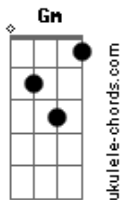

Pablo Rodrigues - Amada

tom:

D

G Gm

Ó como é bom te tocar

D Bb

E dizer em abraços que te amo, te desejo

Bm Bbm Am

E te quero em meus braços

Bbm Am D7 G Ab

Pra cumprirmos aquela promessa de amor

G Gm

Dizia que eu seria seu

D

E você seria minha

Bb Bm

Por todos os dias, toda a vida

Bbm Am D7 G Gm

E nós seguiríamos em um amor só

Gbm B7b E7 Eb7

Acordes

E esse amor não vai acabar

Gbm B7b E7 A7b

Esse amor perdurará

G Ab Gbm

Até o di_a em que irei

B7b

Te encontrar

(Em Gbm B7b)

G Gm D
Seria a coisa mais linda que eu contemplaria

Bb Bm
Acordar todo dia com a flor mais linda

Bbm Am D7 G Gm
Que o jardineiro guardou para mim, só pra mim

A7 Bb
Pra mim, só pra mim

D

Ahh