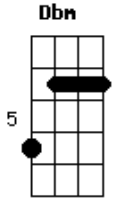

ukulele-chords.com