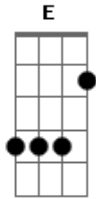

© ukulele-chords.com