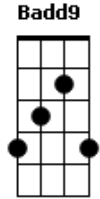

Pablo Ricardo - Você É Tudo Que Eu Preciso

tom:

A

Intro: A7M Dbm7

Desde o dia que você chegou
 A7M Dbm7

Eu permaneci ao seu lado
 A7M Dbm7 A7M Dbm7
 Acorrentado em seus lábios

[Refrão]

Acordes

© ukulele-chords.com

© ukulele-chords.com

© ukulele-chords.com

© ukulele-chords.com

ukulele-chords.com

ukulele-chords.com

E Gbm11 Aadd9

Nos seus braços

E Gbm11 Aadd9

Eu me sinto tão vivo

Dbm7 Badd9 Aadd9

Você é tudo que eu preciso <<< (Repete essa frase 2 vezes)

Desde o dia que você chegou
 A7M Dbm7

Eu me tornei o seu abrigo
 A7M Dbm7

Eu me tornei o seu abrigo