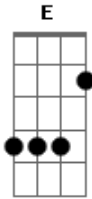

# Pablo Ricardo - Você É Tudo Que Eu Preciso

tom:

A

Intro: A7M Dbm7

Desde o dia que você chegou

Eu permaneci ao seu lado

Acorrentado em seus lábios

[Refrão]

## Acordes

© ukulele-chords.com

© ukulele-chords.com

© ukulele-chords.com

© ukulele-chords.com

ukulele-chords.com

ukulele-chords.com

E Gbm11 Aadd9

Nos seus braços

E Gbm11 Aadd9

Eu me sinto tão vivo

Dbm7 Badd9 Aadd9

Você é tudo que eu preciso <<< (Repete essa frase 2 vezes)

Desde o dia que você chegou

Eu me tornei o seu abrigo

Pra te acalmar, te fazer relaxar