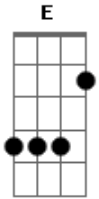

© ukulele-chords.com