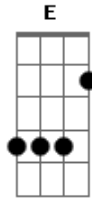

# Pablo Ricardo - Você É Tudo Que Eu Preciso

tom:

A

Intro: A7M Dbm7

Desde o dia que você chegou

Eu permaneci ao seu lado

Acorrentado em seus lábios

[Refrão]

## Acordes

© ukulele-chords.com

© ukulele-chords.com

© ukulele-chords.com

© ukulele-chords.com

ukulele-chords.com

ukulele-chords.com

E Gbm11 Aadd9

Nos seus braços

E Gbm11 Aadd9

Eu me sinto tão vivo

Dbm7 Badd9 Aadd9

Você é tudo que eu preciso <<< (Repete essa frase 2 vezes)

Desde o dia que você chegou

Eu me tornei o seu abrigo

Pra te acalmar, te fazer relaxar